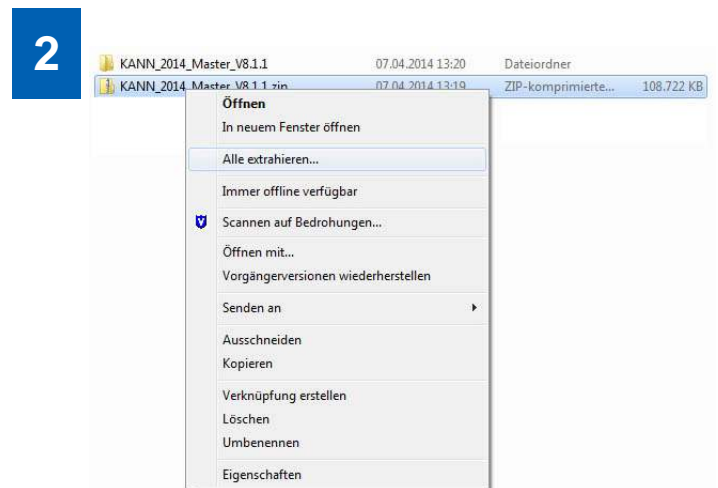

Nach Ende des Download-Vorganges öffnen Sie den Ordner, in dem die Datei abgelegt wurde. Klicken Sie nun mit der rechten Maustaste auf „TuWG2014.zip“, und wählen Sie in dem sich öffnenden Menü den Punkt „Alle extrahieren...“ (je nachdem, welches Betriebssystem Sie einsetzen, kann das Menü ein anderes Aussehen haben).

In dem darauf folgenden Dialog können Sie das Verzeichnis angeben, in welches die für den KANN Terrassen- und Wegegestalter benötigten Dateien abgelegt werden sollen.