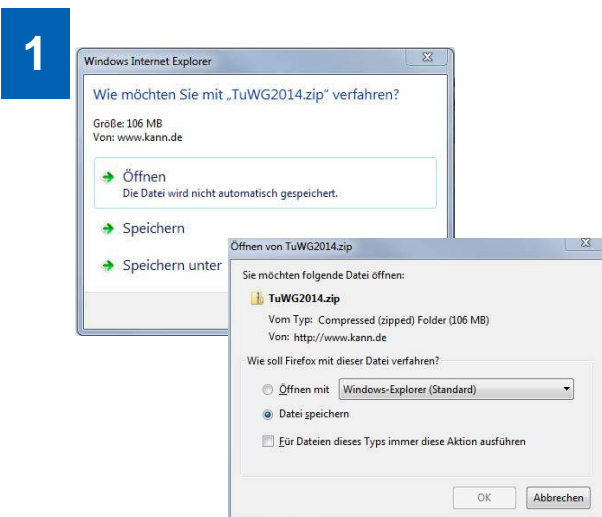

Nach einem Klick auf den Link „Kostenloser Download“ öffnet sich ein Fenster, in dem Sie angeben können, wo die gepackte Datei gespeichert werden soll. Ja nach verwendetem Browser kann dieses auch anders aussehen. Klicken Sie dort bitte auf die Schaltfläche „Speichern“, und wählen Sie ein Verzeichnis, wo die Datei „TuWG2014.zip“ abgelegt werden soll.