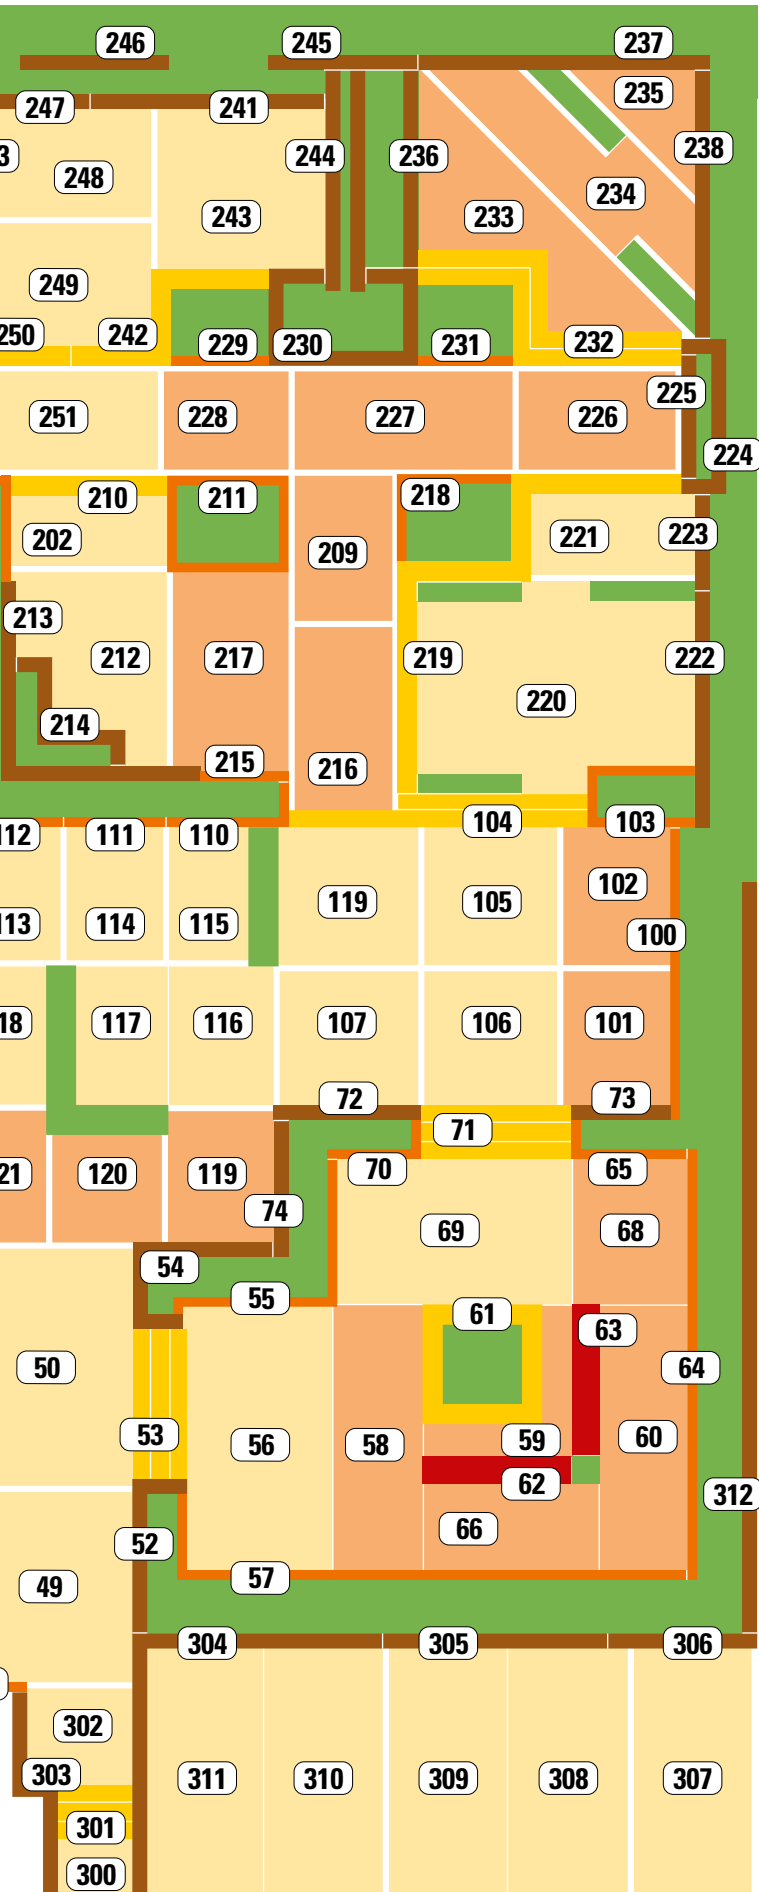

Eingang

Herzlich Willkommen in Ihrem KANN Mustergarten. Hier finden Sie alle unsere Qualitätsprodukte an einem Ort. Alles für die individuelle Gestaltung Ihres persönlichen Lieblingsplatzes – mit jeder Menge inspirierender Stilwelten und perfekt aufeinander abgestimmten Systemen.

Tauchen Sie ein in die große KANN Welt und erleben Sie unsere Produktvielfalt. Wir wünschen Ihnen dabei viel Spaß!

Hinweis:

Die in unserer Fertigung eingesetzten Rohstoffe sind Naturmaterialien, durch deren Verwendung die Farben und Oberflächen unserer Produkte leichten Schwankungen unterliegen. Die in unseren Mustergärten ausgestellten Produkte zeigen naturgemäß nicht die komplette Bandbreite möglicher Produktionschargen.

Je nach Bewitterung oder Nutzung kann es im Laufe der Zeit zu optischen Veränderungen hinsichtlich Farbe und Struktur kommen. Aus diesen Gründen bzw. bedingt durch die Liegedauer sind die in unseren Mustergärten gezeigten Produkte nicht grundsätzlich als farbverbindlich einzustufen sondern als Durchschnittsmuster zu betrachten.

Die Mustergärten dienen in erster Linie der Darstellung von Gestaltungsvarianten und stellen nicht unbedingt eine in allen Details korrekte technische Ausführung dar. Bitte beachten Sie daher bei der Bauausführung die anerkannten Regeln der Technik sowie unsere aktuellen Verlege- und Aufbauhinweise.

Technische Änderungen sowie Änderungen in den Musterflächen, die in diesem Plan gegebenenfalls noch nicht berücksichtigt sind, behalten wir uns vor.

Formatangaben beziehen sich auf das Rastermaß einschließlich des üblichen (nach den technischen Regeln auszuführenden) Fugenteils.