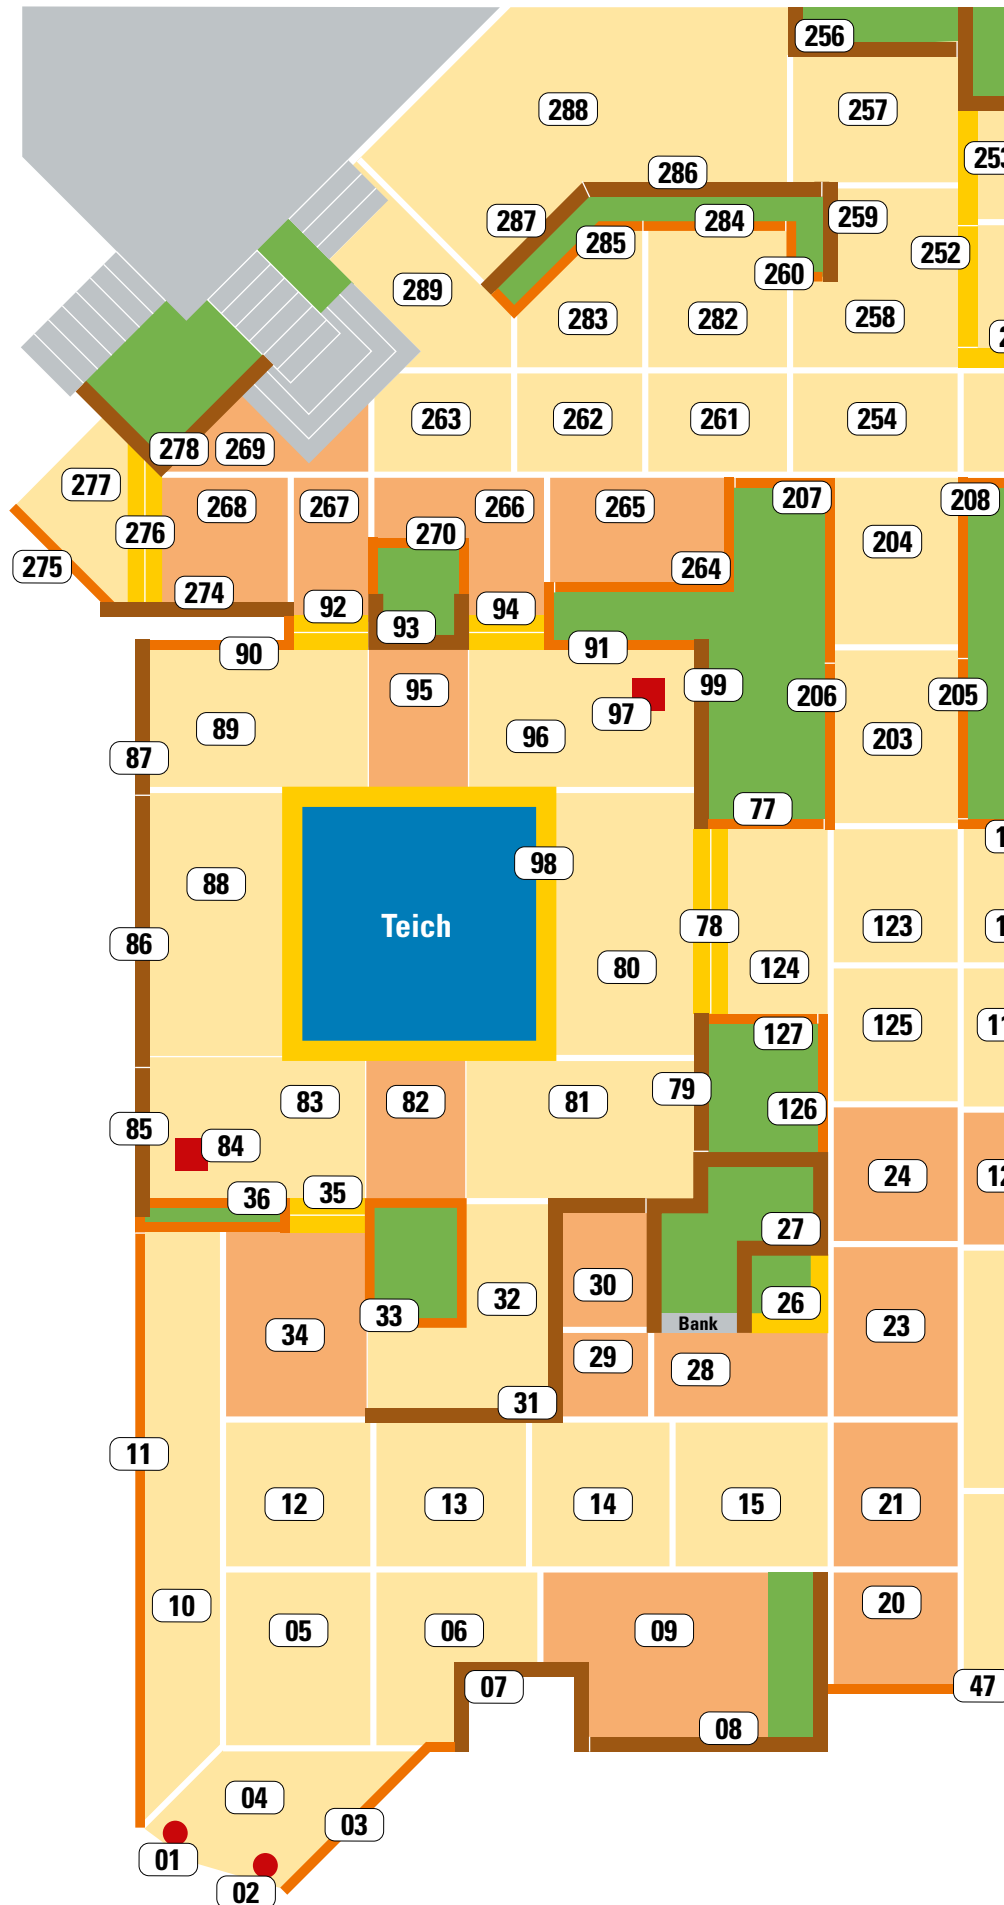

Alle Lieblingsprodukte auf einem Blick: Entdecken Sie Ihres.

- Pflaster
- Platten
- Mauern / Mauerscheiben
- Palisaden, Randsteine
- Stufen
- Sitzblöcke, Poller
- Beete, Pflanzen, Substrate

Eingang