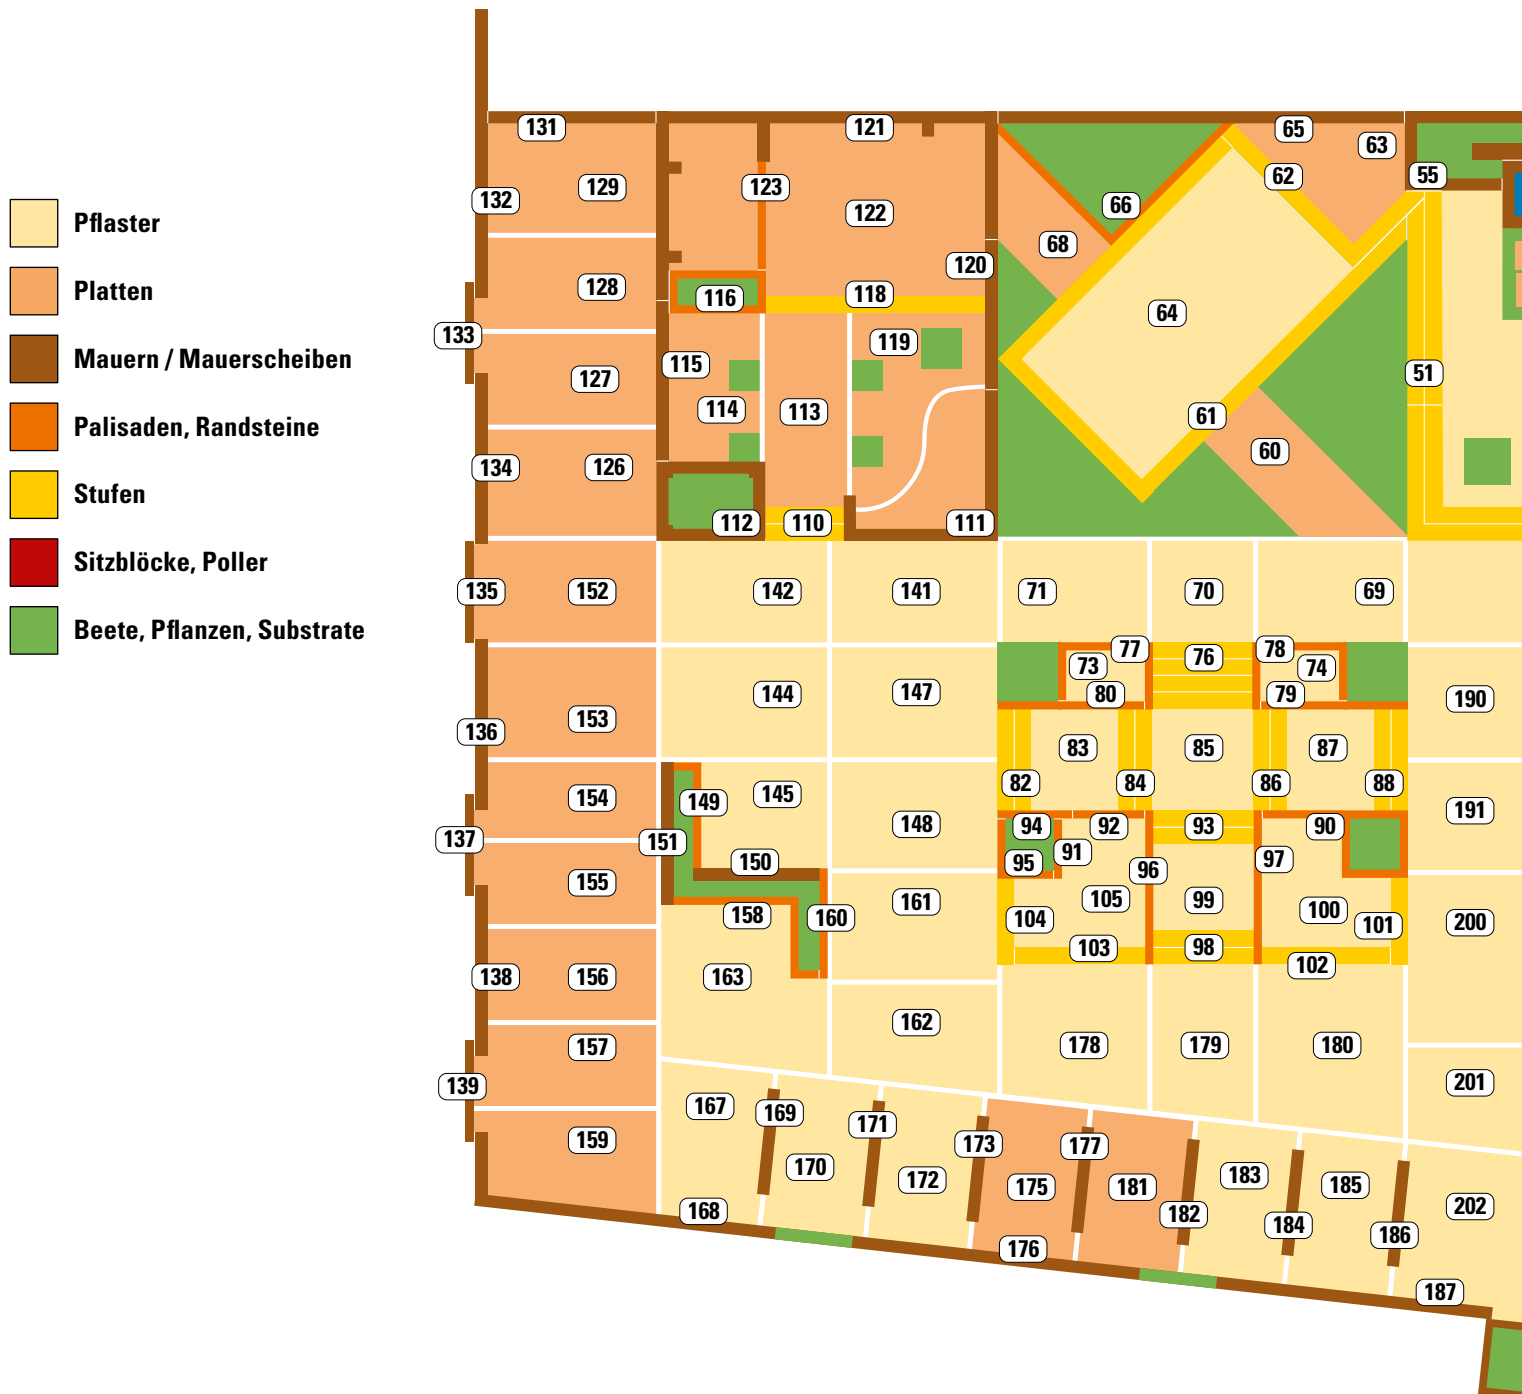

KANN Mustergarten Mülheim-Kärlich

Alle Lieblingsprodukte auf einem Blick: Entdecken Sie Ihres.

Eingang

Herzlich Willkommen in Ihrem KANN Mustergarten. Hier finden Sie alle unsere Qualitätsprodukte an einem Ort. Alles für die individuelle Gestaltung Ihres persönlichen Lieblingsplatzes – mit jeder Menge inspirierender Stilwelten und perfekt aufeinander abgestimmten Systemen.

Je nach Bewitterung oder Nutzung kann es im Laufe der Zeit zu optischen Veränderungen hinsichtlich Farbe und Struktur kommen. Aus diesen Gründen bzw. bedingt durch die Liegedauer sind die in unseren Mustergärten gezeigten Produkt nicht grundsätzlich als farbverbindlich einzustufen sondern als Durchschnittsmuster zu betrachten.