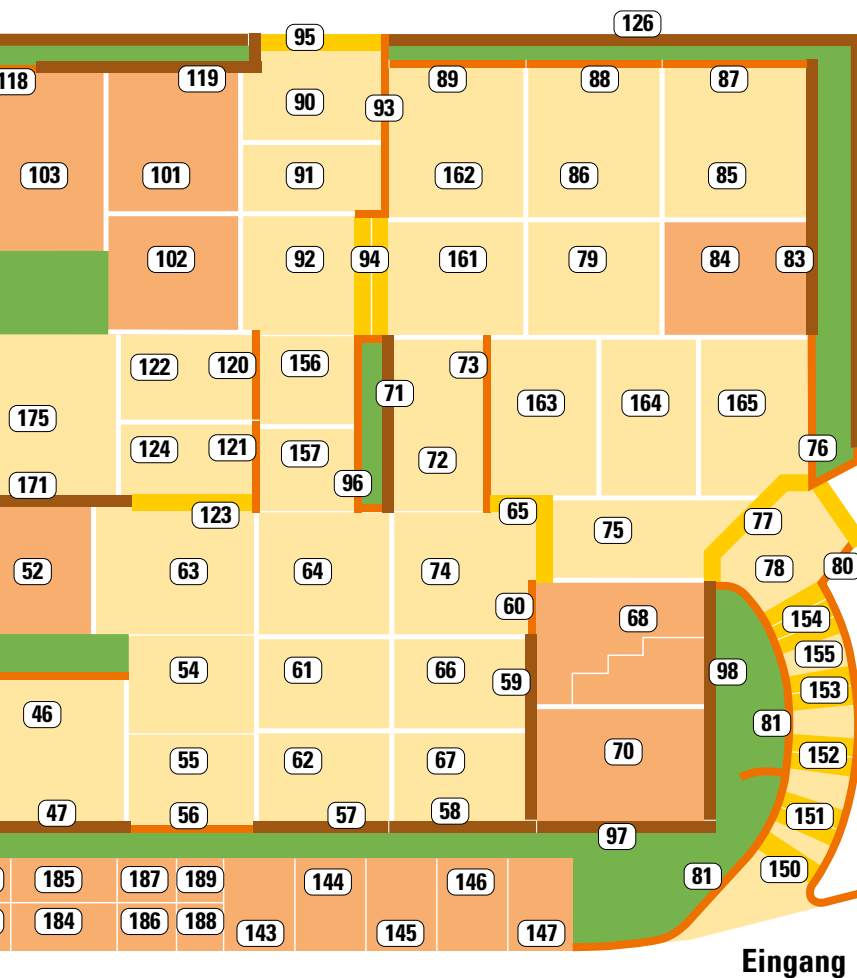

Tauchen Sie ein in die große KANN Welt und erleben Sie unsere Produktvielfalt. Wir wünschen Ihnen dabei viel Spaß!

Hinweis:

Die in unserer Fertigung eingesetzten Rohstoffe sind Naturmaterialien, durch deren Verwendung die Farben und Oberflächen unserer Produkte leichten Schwankungen unterliegen. Die in unseren Mustergärten ausgestellten Produkte zeigen naturgemäß nicht die komplette Bandbreite möglicher Produktionschargen.

Je nach Bewitterung oder Nutzung kann es im Laufe der Zeit zu optischen Veränderungen hinsichtlich Farbe und Struktur kommen. Aus diesen Gründen bzw. bedingt durch die Liegedauer sind die in unseren Mustergärten gezeigten Produkte nicht grundsätzlich als farbverbindlich einzustufen, sondern als Durchschnittsmuster zu betrachten.

Die Mustergärten dienen in erster Linie der Darstellung von Gestaltungsvarianten und stellen nicht unbedingt eine in allen Details korrekte technische Ausführung dar. Bitte beachten Sie daher bei der Bauausführung die anerkannten Regeln der Technik sowie unsere aktuellen Verlege- und Aufbauhinweise.

Technische Änderungen sowie Änderungen in den Musterflächen, die in diesem Plan gegebenenfalls noch nicht berücksichtigt sind, behalten wir uns vor.

Formatangaben beziehen sich auf das Rastermaß einschließlich des üblichen (nach den technischen Regeln auszuführenden) Fugenanteils.

Eingang