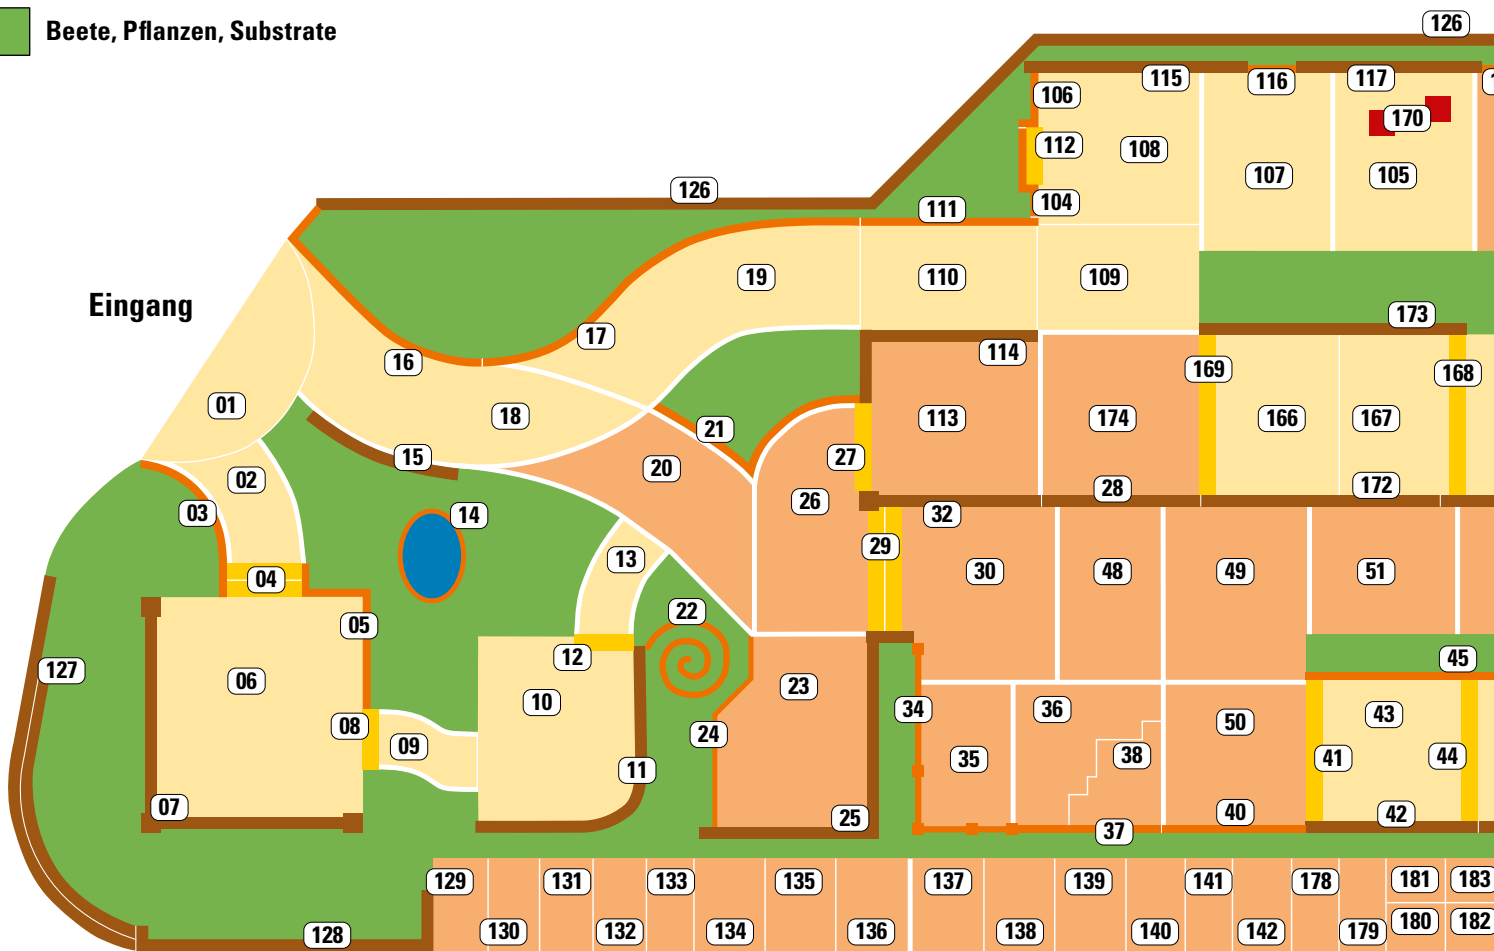

KANN Mustergarten

Aßlar-Werdorf

Alle Lieblingsprodukte auf einen Blick: Entdecken Sie Ihres.

-  Pflaster
-  Platten
-  Mauern / Mauerscheiben
-  Palisaden, Randsteine
-  Stufen
-  Sitzblöcke, Poller
-  Beete, Pflanzen, Substrate