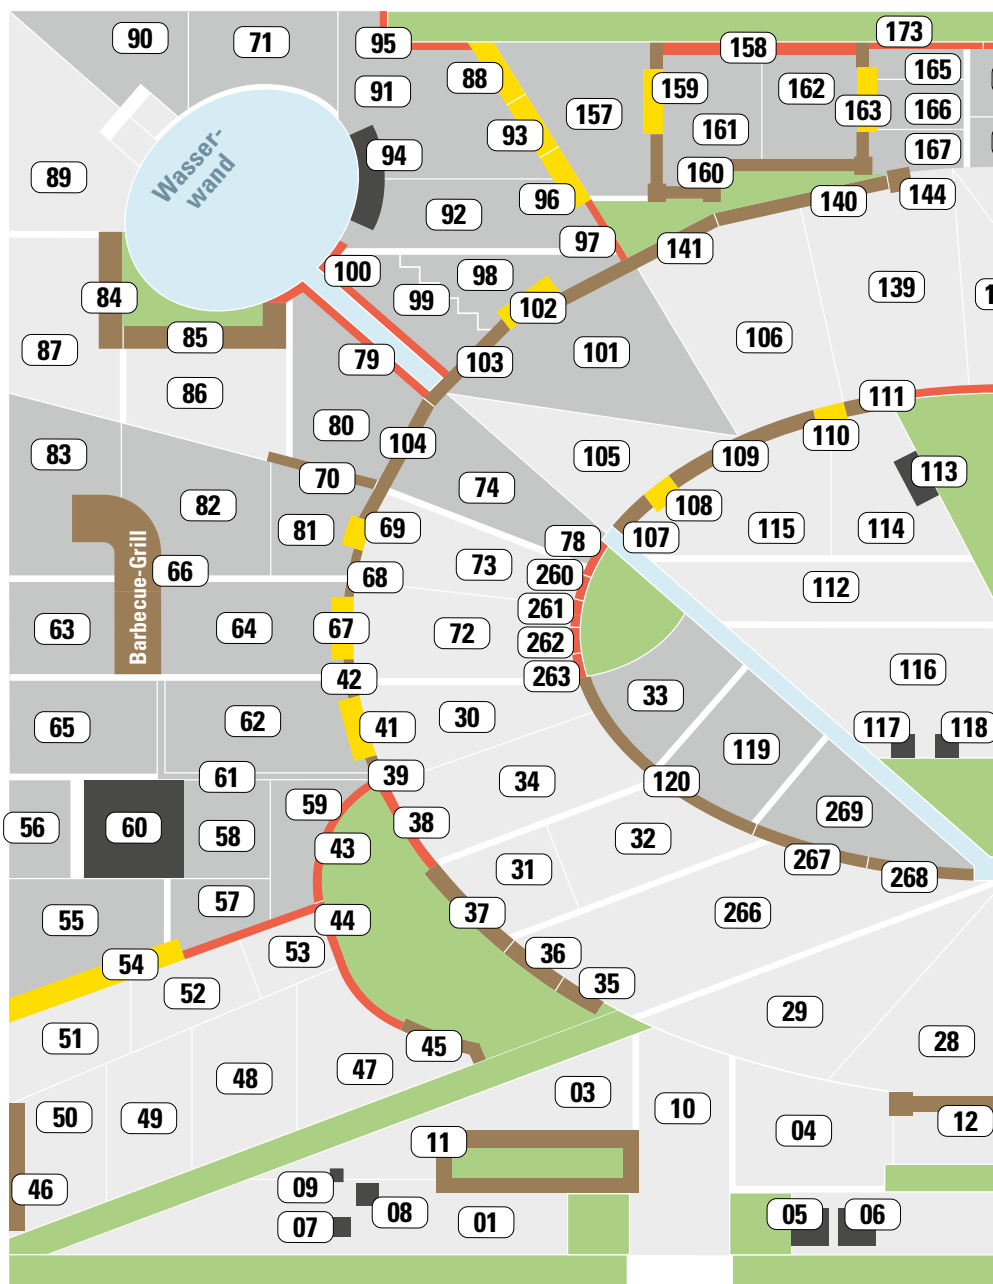

FINDEN SIE IHR LIEBLINGS- PRODUKT.

Herzlich Willkommen in Ihrem KANN Mustergarten. Hier finden Sie alle unsere Qualitätsprodukte an einem Ort. Alles für die individuelle Gestaltung Ihres persönlichen Lieblingsplatzes – mit jeder Menge inspirierender Stilwelten und perfekt aufeinander abgestimmten Systemen.

Tauchen Sie ein in die große KANN Welt und erleben Sie unsere Produktvielfalt. Wir wünschen Ihnen dabei viel Spaß!

Eingang