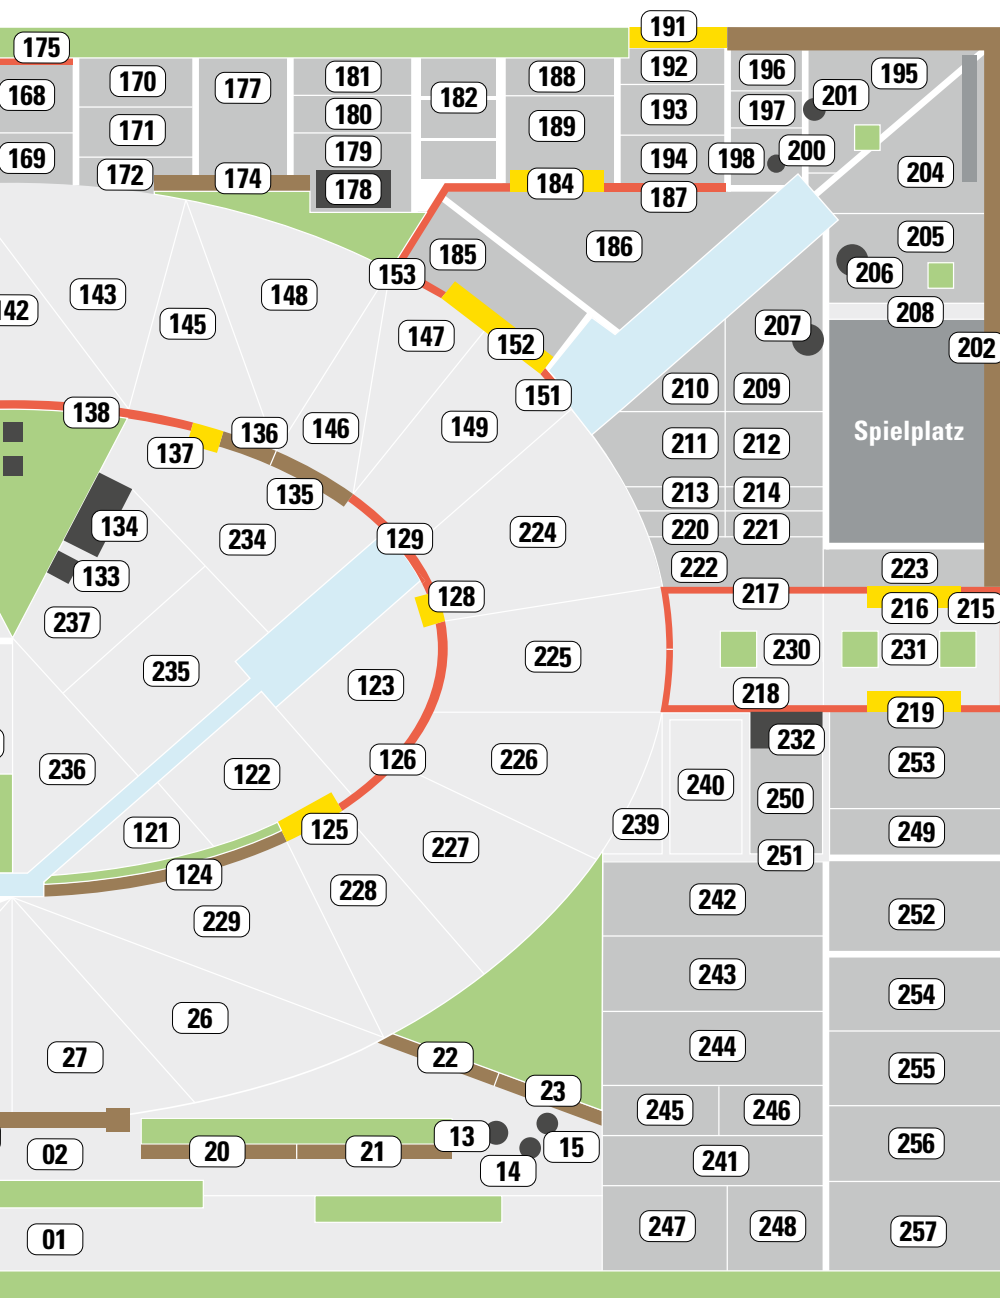

- Pflaster
- Platten
- Mauern / Mauerscheiben
- Palisaden, Randsteine
- Stufen
- Sitzblöcke, Poller
- Beete, Pflanzen, Substrate
- Wasseranlage

Hinweis:

Die in unserer Fertigung eingesetzten Rohstoffe sind Naturmaterialien, durch deren Verwendung die Farben und Oberflächen unserer Produkte leichten Schwankungen unterliegen. Die in unseren Mustergärten ausgestellten Produkte zeigen naturgemäß nicht die komplette Bandbreite möglicher Produktionschargen.

Je nach Bewitterung oder Nutzung kann es im Laufe der Zeit zu optischen Veränderungen hinsichtlich Farbe und Struktur kommen. Aus diesen Gründen bzw. bedingt durch die Liegedauer sind die in unseren Mustergärten gezeigten Produkte nicht grundsätzlich als farbverbindlich einzustufen sondern als Durchschnittsmuster zu betrachten.

Die Mustergärten dienen in erster Linie der Darstellung von Gestaltungsvarianten und stellen nicht unbedingt eine in allen Details korrekte technische Ausführung dar. Bitte beachten Sie daher bei der Bauausführung die anerkannten Regeln der Technik sowie unsere aktuellen Verlege- und Aufbauhinweise.

Technische Änderungen sowie Änderungen in den Musterflächen, die in diesem Plan gegebenenfalls noch nicht berücksichtigt sind, behalten wir uns vor.

Formatangaben beziehen sich auf das Rastermaß einschließlich des üblichen (nach den technischen Regeln auszuführenden) Fugenanteils.