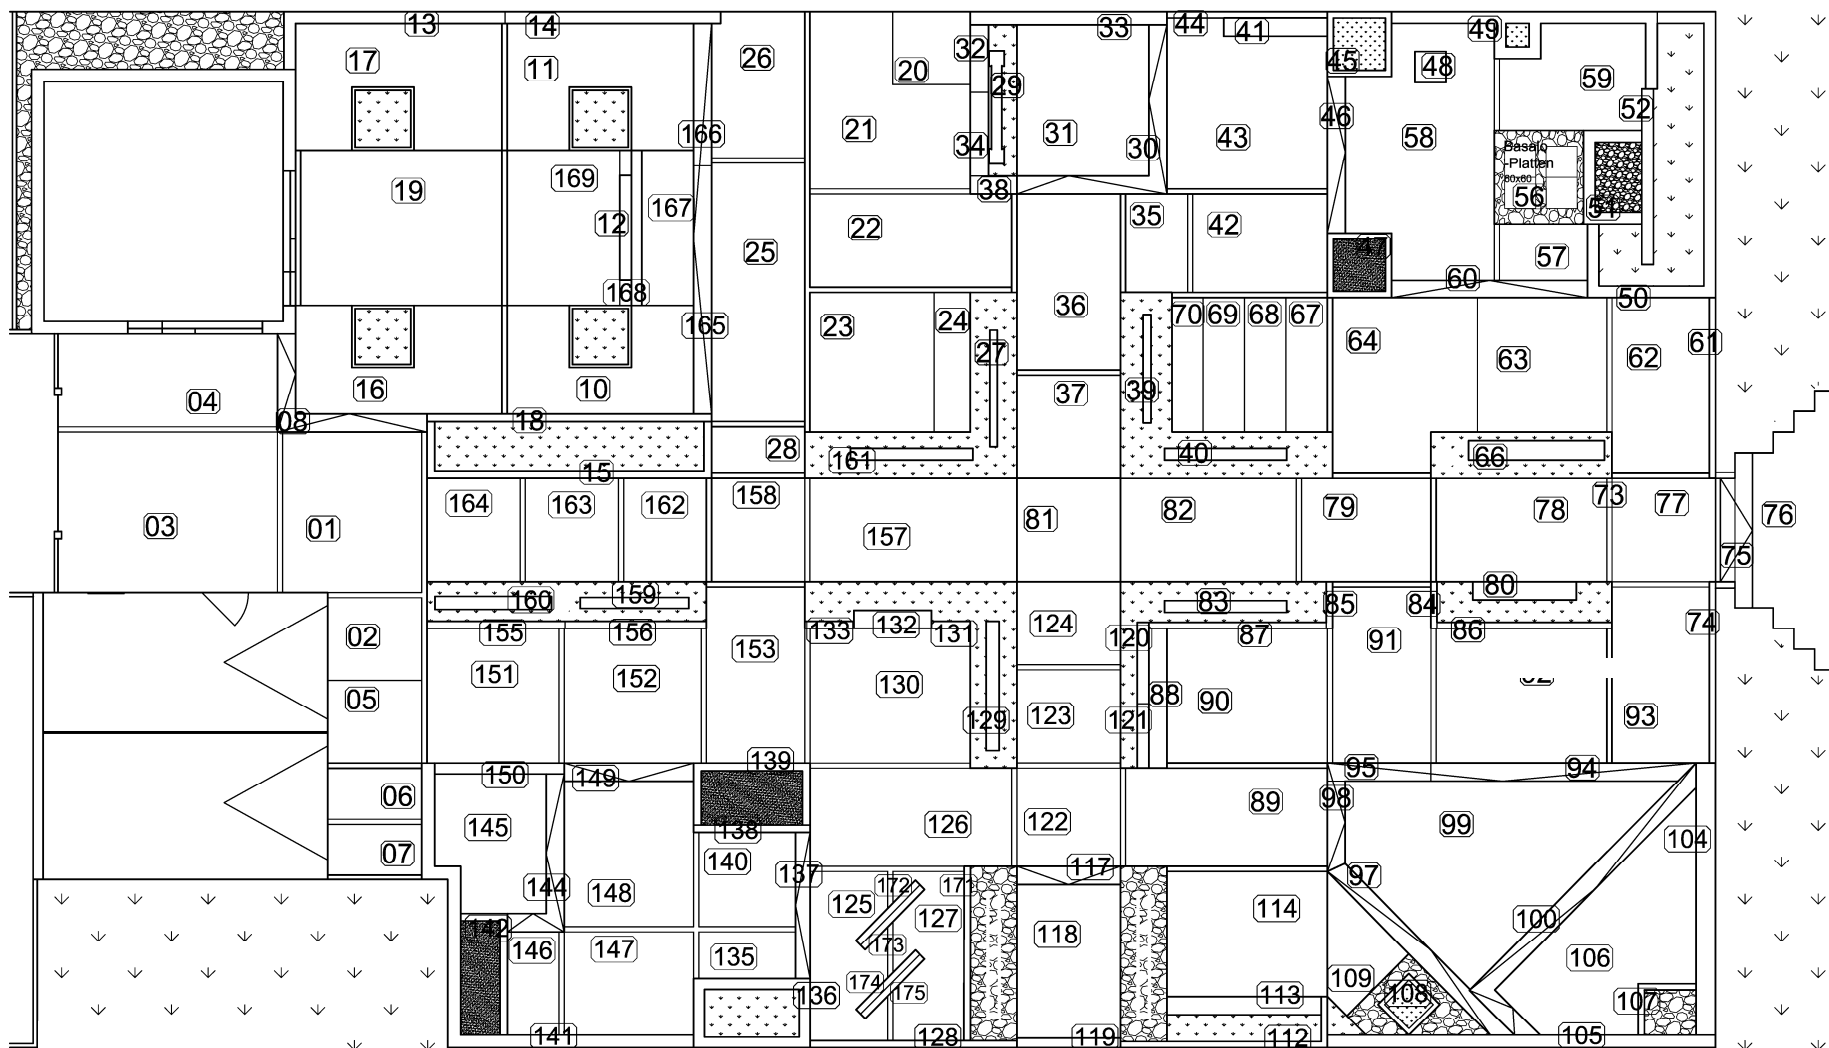

# Mustergartenplan Leipzig

**Haben Sie Fragen oder suchen Sie Hilfe?**

Unser Kundenservice nimmt sich gerne Zeit für Sie: **02622/707-707** oder **info@kann.de**

[www.kann.de/mustergartenplan-leipzig](http://www.kann.de/mustergartenplan-leipzig)