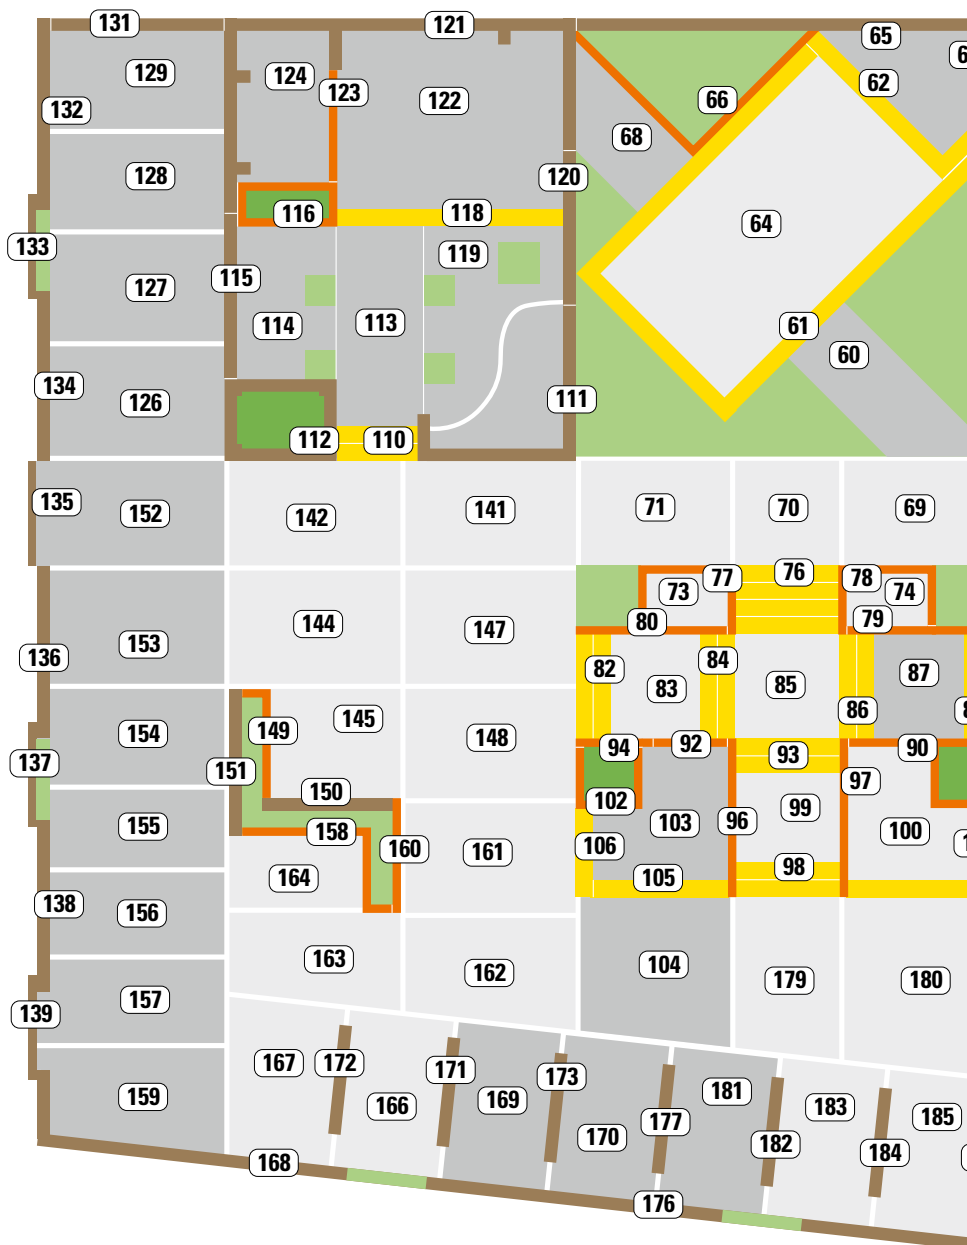

FINDEN SIE IHR LIEBLINGS- PRODUKT.

Herzlich Willkommen in Ihrem KANN Mustergarten. Hier finden Sie alle unsere Qualitätsprodukte an einem Ort. Alles für die individuelle Gestaltung Ihres persönlichen Lieblingsplatzes – mit jeder Menge inspirierender Stilwelten und perfekt aufeinander abgestimmten Systemen.

Tauchen Sie ein in die große KANN Welt und erleben Sie unsere Produktvielfalt. Wir wünschen Ihnen dabei viel Spaß!