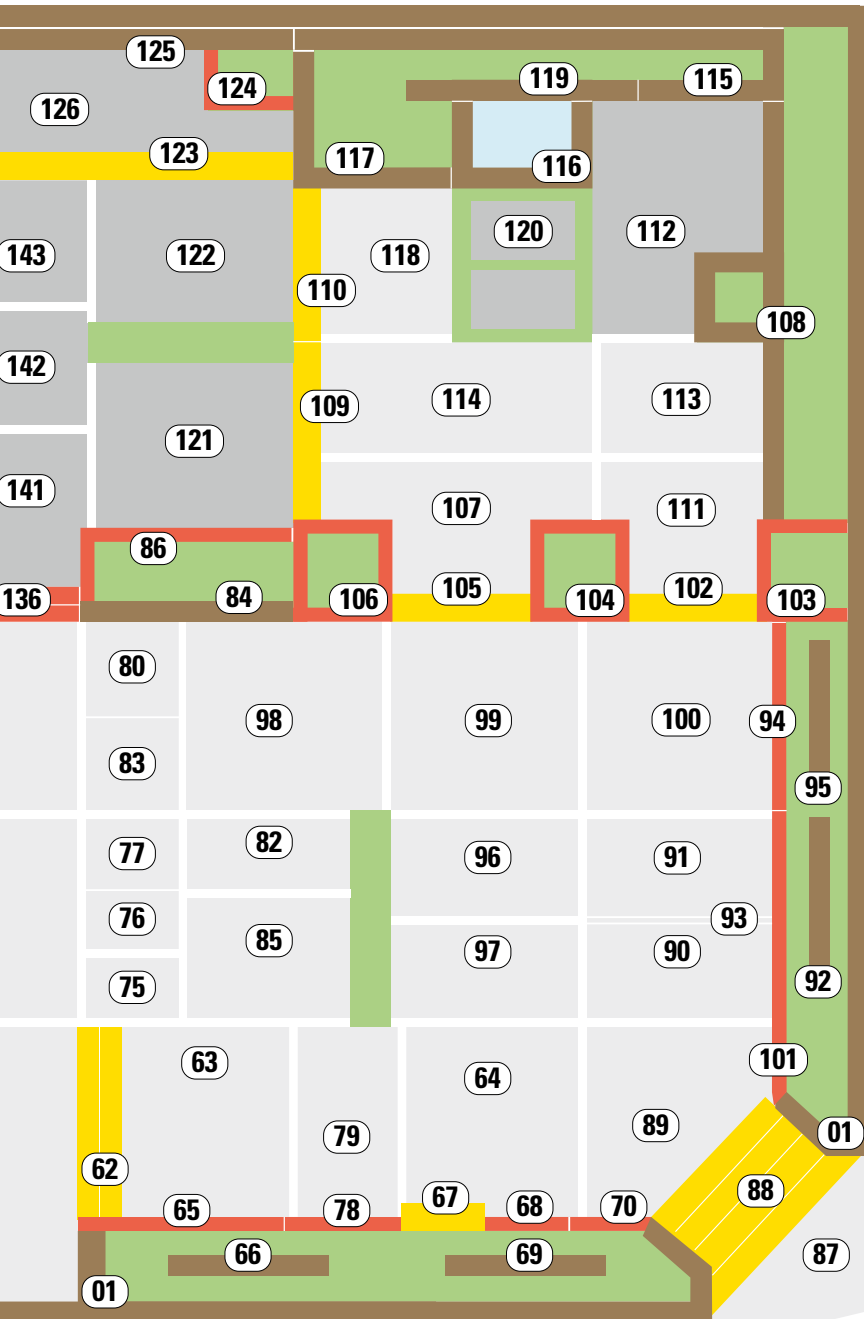

Eingang

- Pflaster
- Platten
- Mauern / Mauerscheiben
- Palisaden, Randsteine
- Stufen
- Beete, Pflanzen, Substrate
- Wasseranlage

Hinweis:

Die in unserer Fertigung eingesetzten Rohstoffe sind Naturmaterialien, durch deren Verwendung die Farben und Oberflächen unserer Produkte leichten Schwankungen unterliegen. Die in unseren Mustergärten ausgestellten Produkte zeigen naturgemäß nicht die komplette Bandbreite möglicher Produktionschargen.

Je nach Bewitterung oder Nutzung kann es im Laufe der Zeit zu optischen Veränderungen hinsichtlich Farbe und Struktur kommen. Aus diesen Gründen bzw. bedingt durch die Liegedauer sind die in unseren Mustergärten gezeigten Produkte nicht grundsätzlich als farbverbindlich einzustufen sondern als Durchschnittsmuster zu betrachten.

Die Mustergärten dienen in erster Linie der Darstellung von Gestaltungsvarianten und stellen nicht unbedingt eine in allen Details korrekte technische Ausführung dar. Bitte beachten Sie daher bei der Bauausführung die anerkannten Regeln der Technik sowie unsere aktuellen Verlege- und Aufbauhinweise.

Technische Änderungen sowie Änderungen in den Musterflächen, die in diesem Plan gegebenenfalls noch nicht berücksichtigt sind, behalten wir uns vor.

Formatangaben beziehen sich auf das Rastermaß einschließlich des üblichen (nach den technischen Regeln auszuführenden) Fugenanteils.