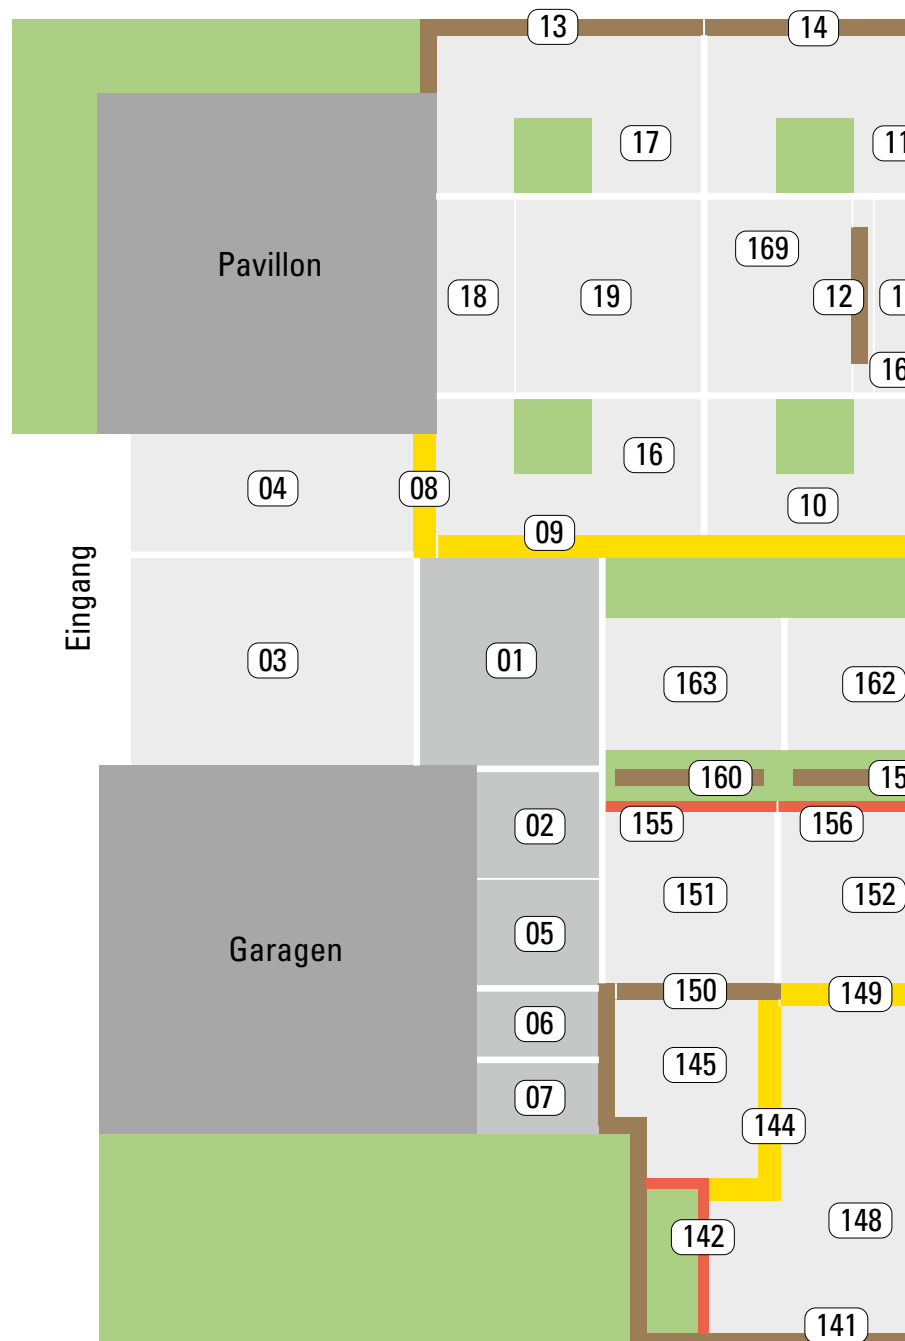

FINDEN SIE IHR LIEBLINGSPRODUKT.

Herzlich Willkommen in Ihrem KANN Mustergarten. Hier finden Sie alle unsere Qualitätsprodukte an einem Ort. Alles für die individuelle Gestaltung Ihres persönlichen Lieblingsplatzes – mit jeder Menge inspirierender Stilwelten und perfekt aufeinander abgestimmten Systemen.

Tauchen Sie ein in die große KANN Welt und erleben Sie unsere Produktvielfalt. Wir wünschen Ihnen dabei viel Spaß!

Hinweis:

Die in unserer Fertigung eingesetzten Rohstoffe sind Naturmaterialien, durch deren Verwendung die Farben und Oberflächen unserer Produkte leichten Schwankungen unterliegen. Die in unseren Mustergärten ausgestellten Produkte zeigen naturgemäß nicht die komplette Bandbreite möglicher Produktionschargen.

Je nach Bewitterung oder Nutzung kann es im Laufe der Zeit zu optischen Veränderungen hinsichtlich Farbe und Struktur kommen. Aus diesen Gründen bzw. bedingt durch die Liegedauer sind die in unseren Mustergärten gezeigten Produkte nicht grundsätzlich als farbverbindlich einzustufen sondern als Durchschnittsmuster zu betrachten.

Die Mustergärten dienen in erster Linie der Darstellung von Gestaltungsvarianten und stellen nicht unbedingt eine in allen Details korrekte technische Ausführung dar. Bitte beachten Sie daher bei der Bauausführung die anerkannten Regeln der Technik sowie unsere aktuellen Verlege- und Aufbauhinweise.

Technische Änderungen sowie Änderungen in den Musterflächen, die in diesem Plan gegebenenfalls noch nicht berücksichtigt sind, behalten wir uns vor.

Formatangaben beziehen sich auf das Rastermaß einschließlich des üblichen (nach den technischen Regeln auszuführenden) Fugenteils.