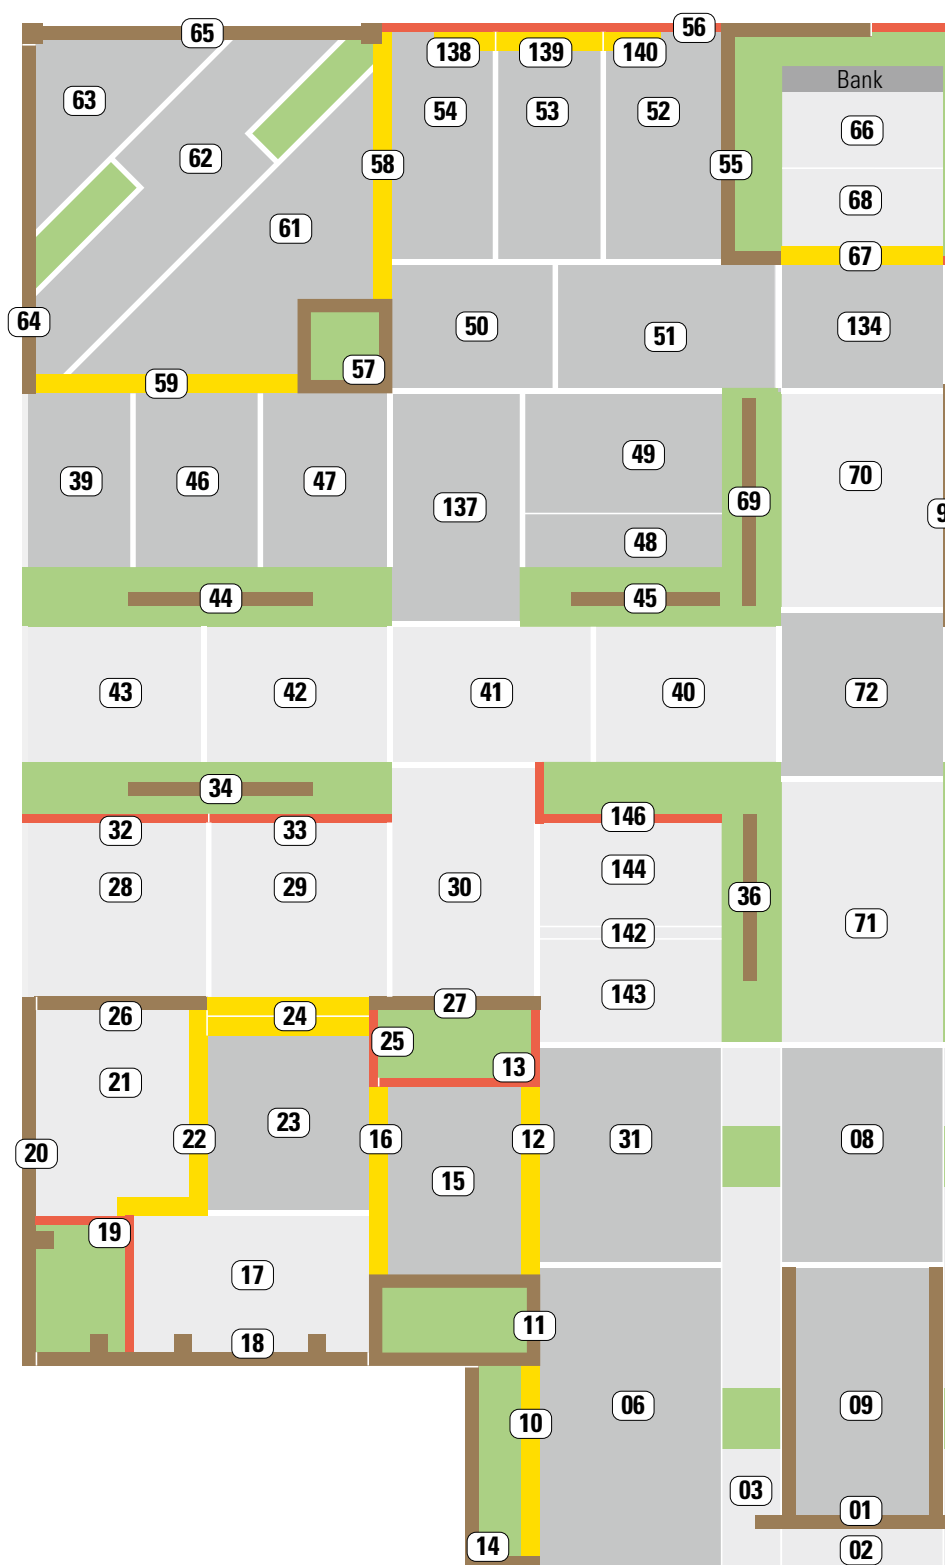

FINDEN SIE IHR LIEBLINGS- PRODUKT.

Herzlich Willkommen in Ihrem KANN Mustergarten. Hier finden Sie alle unsere Qualitätsprodukte an einem Ort. Alles für die individuelle Gestaltung Ihres persönlichen Lieblingsplatzes – mit jeder Menge inspirierender Stilwelten und perfekt aufeinander abgestimmten Systemen.

Tauchen Sie ein in die große KANN Welt und erleben Sie unsere Produktvielfalt. Wir wünschen Ihnen dabei viel Spaß!

Eingang