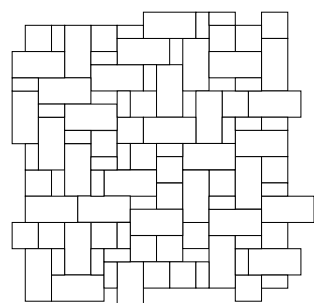

M 201

M201 et M204 : Pose en ligne, 2 formats  
(10x10 et 10x20) ou (15x15 et 15x22,5) ou (20x20 et 40x20)

M 204

M 210

Pose cabochon, 2 formats  
10x10 et 20x20 cm

M 212

Pose seigneur, 2 formats  
10x20 et 20x20 cm

M 214

Pose en croix, 2 formats  
15x15 et 15x22,5 cm

M 306

Pose régulière, 3 formats  
10x10 et 10x20 et 20x20 cm

M 308

Pose pierre, 3 formats  
10x10 et 10x20 et 20x20 cm

M 309

Pose sauvage, 3 formats  
10x20 et 20x20 et 40x20 cm

M 310

Pose sauvage, 4 formats  
10x10 et 10x20 et 20x20 et 40x20 cm

Quantités pour les poses « M » à retrouver dans le catalogue KANN - Mon Jardin de rêve ou sur [kann.de/fr](http://kann.de/fr)

Pavé Série K, Korten, pose M103