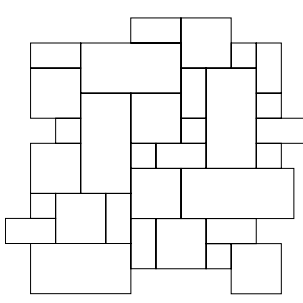

M 201

M201 et M204 : Pose en ligne, 2 formats  
(10x10 et 10x20) ou (15x15 et 15x22,5) ou (20x20 et 40x20)

M 204

M 210

Pose cabochon, 2 formats  
10x10 et 20x20 cm

M 212

Pose seigneur, 2 formats  
10x20 et 20x20 cm

M 214

Pose en croix, 2 formats  
15x15 et 15x22,5 cm

M 306

Pose régulière, 3 formats  
10x10 et 10x20 et 20x20 cm

M 308

Pose pierre, 3 formats  
10x10 et 10x20 et 20x20 cm

M 309

Pose sauvage, 3 formats  
10x20 et 20x20 et 40x20 cm

M 310

Pose sauvage, 4 formats  
10x10 et 10x20 et 20x20 et 40x20 cm

Quantités pour les poses « M » à retrouver dans le catalogue KANN - Mon Jardin de rêve ou sur [kann.de/fr](http://kann.de/fr)

Pavé Série K, Korten, pose M103