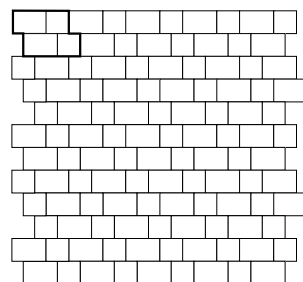

# POSES POSSIBLES

6 formats de pavés disponibles séparément | nombreuses poses possibles | adapté pour la circulation véhicule

M 103

Pose en ligne, 1 format  
10x20 ou 15x22,5 ou 40x20 cm

M 104

Pose en épis, 1 format  
10x20 ou 15x22,5 ou 40x20 cm

M 201

M201 et M204 : Pose en ligne, 2 formats  
(10x10 et 10x20) ou (15x15 et 15x22,5) ou (20x20 et 40x20)

M 204

M 210

Pose cabochon, 2 formats  
10x10 et 20x20 cm

M 212

Pose seigneur, 2 formats  
10x20 et 20x20 cm