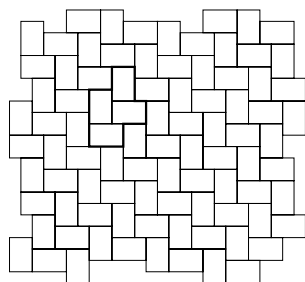

# POSES POSSIBLES

6 formats de pavés disponibles séparément | nombreuses poses possibles | adapté pour la circulation véhicule

M 103

Pose en ligne, 1 format  
10x20 ou 15x22,5 ou 40x20 cm

M 104

Pose en épis, 1 format  
10x20 ou 15x22,5 ou 40x20 cm

M 201

M201 et M204 : Pose en ligne, 2 formats  
(10x10 et 10x20) ou (15x15 et 15x22,5) ou (20x20 et 40x20)

M 204

M 210

Pose cabochon, 2 formats  
10x10 et 20x20 cm

M 212

Pose seigneur, 2 formats  
10x20 et 20x20 cm