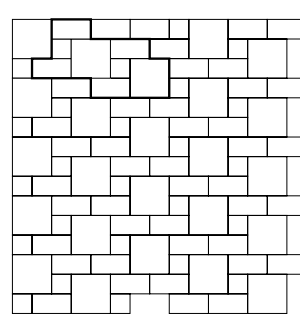

M 201

M201 et M204 : Pose en ligne, 2 formats  
(10x10 et 10x20) ou (15x15 et 15x22,5) ou (20x20 et 40x20)

M 204

M 210

Pose cabochon, 2 formats  
10x10 et 20x20 cm

M 212

Pose seigneur, 2 formats  
10x20 et 20x20 cm

M 214

Pose en croix, 2 formats  
15x15 et 15x22,5 cm

M 306

Pose régulière, 3 formats  
10x10 et 10x20 et 20x20 cm

M 308

Pose pierre, 3 formats  
10x10 et 10x20 et 20x20 cm

M 309

Pose sauvage, 3 formats  
10x20 et 20x20 et 40x20 cm