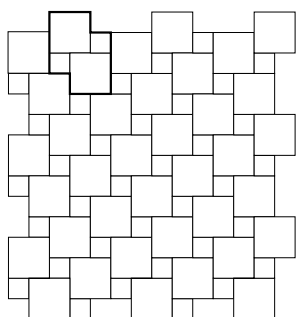

M 201

M201 et M204 : Pose en ligne, 2 formats  
(10x10 et 10x20) ou (15x15 et 15x22,5) ou (20x20 et 40x20)

M 204

M 210

Pose cabochon, 2 formats  
10x10 et 20x20 cm

M 212

Pose seigneur, 2 formats  
10x20 et 20x20 cm

M 214

Pose en croix, 2 formats  
15x15 et 15x22,5 cm

M 306

Pose régulière, 3 formats  
10x10 et 10x20 et 20x20 cm

M 308

Pose pierre, 3 formats  
10x10 et 10x20 et 20x20 cm

M 309

Pose sauvage, 3 formats  
10x20 et 20x20 et 40x20 cm