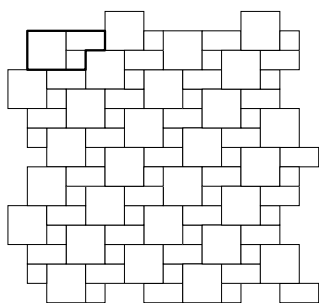

M 201

M201 et M204 : Pose en ligne, 2 formats  
(10x10 et 10x20) ou (15x15 et 15x22,5) ou (20x20 et 40x20)

M 204

M 210

Pose cabochon, 2 formats  
10x10 et 20x20 cm

M 212

Pose seigneur, 2 formats  
10x20 et 20x20 cm

M 214

Pose en croix, 2 formats  
15x15 et 15x22,5 cm

M 306

Pose régulière, 3 formats  
10x10 et 10x20 et 20x20 cm

M 308

Pose pierre, 3 formats  
10x10 et 10x20 et 20x20 cm

M 309

Pose sauvage, 3 formats  
10x20 et 20x20 et 40x20 cm

M 310

Pose sauvage, 4 formats  
10x10 et 10x20 et 20x20 et 40x20 cm

Quantités pour les poses « M » à retrouver dans le catalogue KANN - Mon Jardin de rêve ou sur [kann.de/fr](http://kann.de/fr)

Pavé Série K, Korten, pose M103