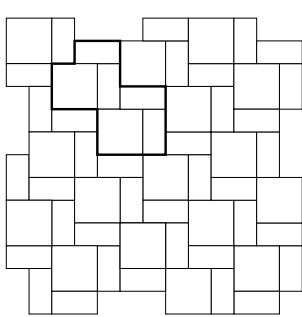

M 201

M201 et M204 : Pose en ligne, 2 formats  
(10x10 et 10x20) ou (15x15 et 15x22,5) ou (20x20 et 40x20)

M 204

M 210

Pose cabochon, 2 formats  
10x10 et 20x20 cm

M 212

Pose seigneur, 2 formats  
10x20 et 20x20 cm

M 214

Pose en croix, 2 formats  
15x15 et 15x22,5 cm

M 306

Pose régulière, 3 formats  
10x10 et 10x20 et 20x20 cm

M 308

Pose pierre, 3 formats  
10x10 et 10x20 et 20x20 cm

M 309

Pose sauvage, 3 formats  
10x20 et 20x20 et 40x20 cm