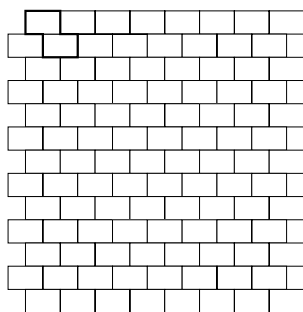

POSES POSSIBLES

6 formats de pavés disponibles séparément | nombreuses poses possibles | adapté pour la circulation véhicule

M 103

Pose en ligne, 1 format
10x20 ou 15x22,5 ou 40x20 cm