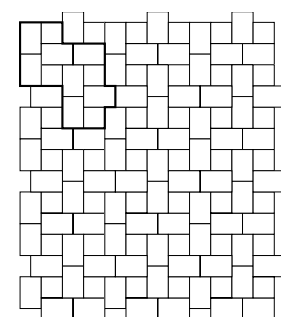

M 201

M201 et M204 : Pose en ligne, 2 formats  
(10x10 et 10x20) ou (15x15 et 15x22,5) ou (20x20 et 40x20)

M 204

M 210

Pose cabochon, 2 formats  
10x10 et 20x20 cm

M 212

Pose seigneur, 2 formats  
10x20 et 20x20 cm

M 214

Pose en croix, 2 formats  
15x15 et 15x22,5 cm

M 306

Pose régulière, 3 formats  
10x10 et 10x20 et 20x20 cm

M 308

Pose pierre, 3 formats  
10x10 et 10x20 et 20x20 cm

M 309

Pose sauvage, 3 formats  
10x20 et 20x20 et 40x20 cm