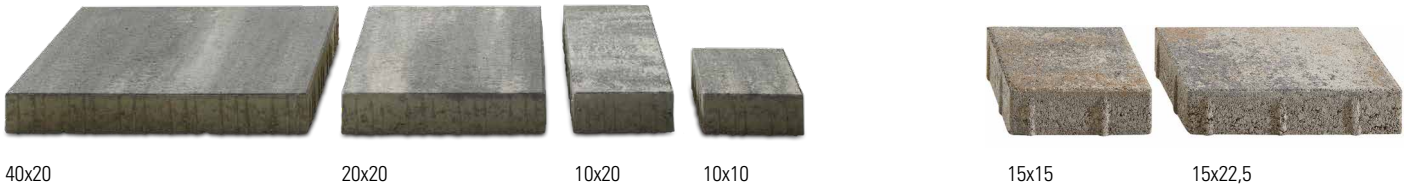

Série K, teinte Nero Bianco, Pose M 310

2023  
Nouveaux  
Formats

# PAVÉ SÉRIE K

40x20                      20x20                      10x20                      10x10                      15x15                      15x22,5

- Formats disponibles séparément
- Epaisseur 6 cm, adapté pour la circulation véhicules
- Poids : 130 kg/m<sup>2</sup>
- Adapté pour une utilisation en pavé de rive

Format (cm)	10x10	10x20	20x20	40x20	15x15	15x22,5
Nero Bianco	•	•	•	•	•	•
Korten		•	•	•	•	•
Stoneline Gris			•	•	•	•
Stoneline Graphite			•	•	•	•

## Revêtement béton lisse nuancé

Nero Bianco                      Korten