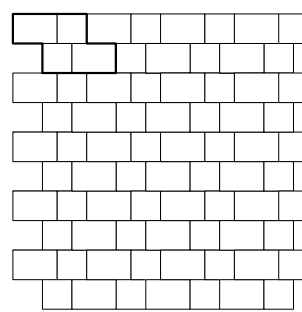

# POSES POSSIBLES

6 formats de pavés disponibles séparément | nombreuses poses possibles | adapté pour la circulation véhicule

M 103

Pose en ligne, 1 format  
10x20 ou 15x22,5 ou 40x20 cm

M 104

Pose en épis, 1 format  
10x20 ou 15x22,5 ou 40x20 cm

M 201

M201 et M204 : Pose en ligne, 2 formats  
(10x10 et 10x20) ou (15x15 et 15x22,5) ou (20x20 et 40x20)

M 204

M 210

Pose cabochon, 2 formats  
10x10 et 20x20 cm

M 212

Pose seigneur, 2 formats  
10x20 et 20x20 cm