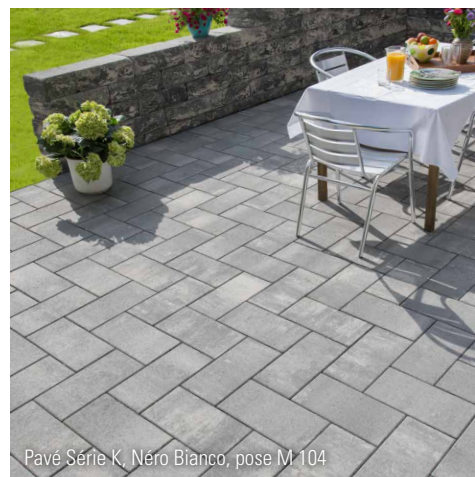

Pavé Série K, Stoneline Graphite, pose linéaire libre

Pavé Série K, Néro Bianco, pose M 104