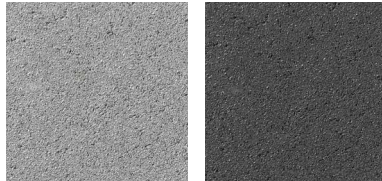

Revêtement Cristal satiné

Stoneline Gris   Stoneline Graphite