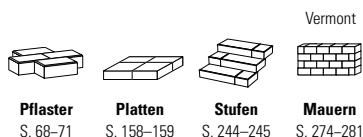

Via Leano®-Palisaden

Eigenschaften

- Erfüllt RiBoN (Richtlinie für Betonteile ohne Norm mit Gütezeichen)
- Nuancierte Farben
- Zweiseitige bruchraue Oberflächen
- Endpalisaden an zwei Seiten gebrochen und an der dritten Seite kugelgestrahlt
- Drei verschiedene Höhen
- Unbewehrt
- Frostwiderstandsfähig
- Ergänzungsprogramm: Pflaster, Terrassenplatten, Stufen, Vermont-Bruchsteinmauer und Vermont Kompakt

Einsatzbereiche

- Böschungs-, Beet- und Treppeneinfassungen ohne besondere statische Anforderungen

System

Tipp

Die Nuancierung bei Via Leano-Palisaden wirkt besonders lebendig, wenn die Palisaden aus mehreren Paketen und Reihen gemischt eingebaut werden.

Standardfarben

gebrochen

muschelkalk-nuanciert

Nero Bianco

Nebraska Kies

anthrazit

Bezeichnung	Maße (L x B x H) cm	ca. kg/ St.	ca. Bedarf/ lfm.
Palisaden	15 x 14 x 40	20	6,67 St.
	15 x 14 x 60	30	6,67 St.
	15 x 14 x 90	45	6,67 St.
Endpalisaden	15 x 14 x 40	20	–
	15 x 14 x 60	30	–
	15 x 14 x 90	45	–