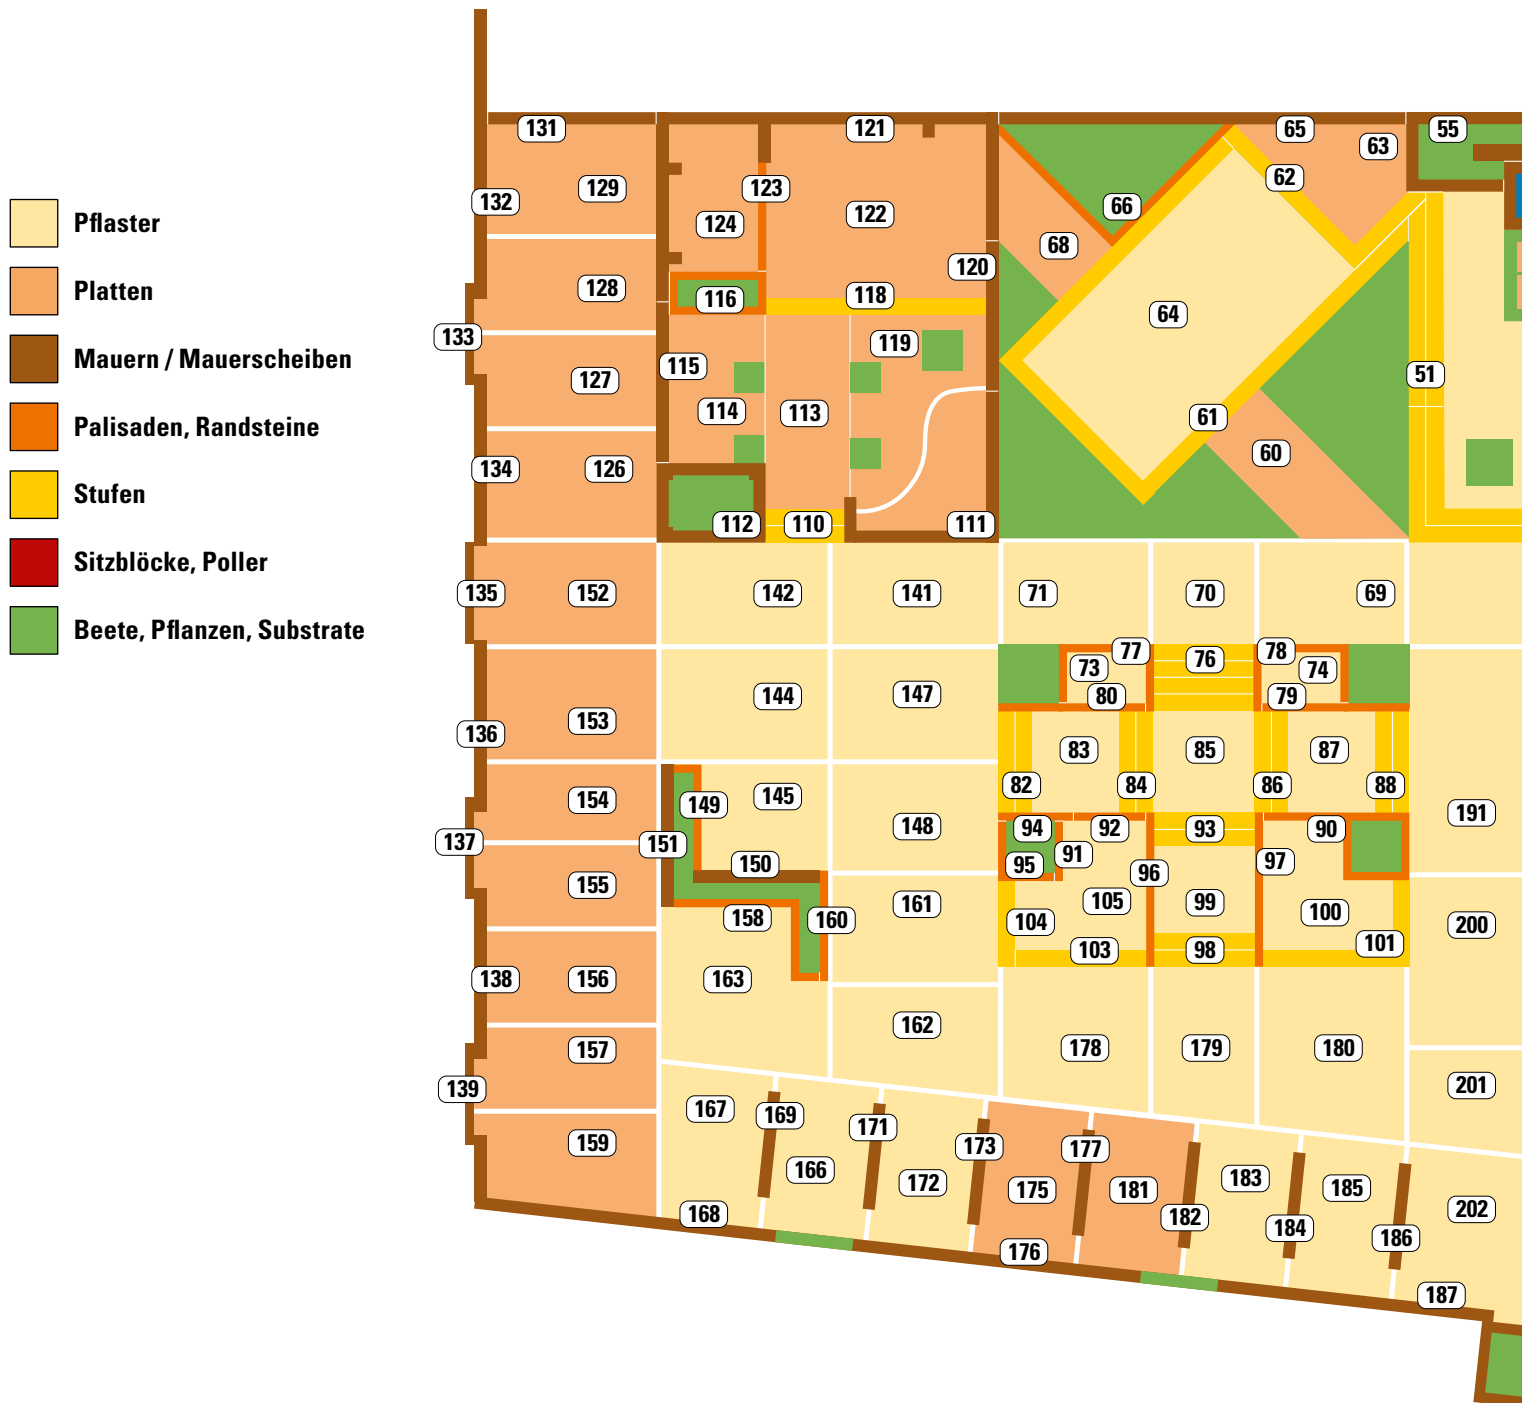

KANN Mustergarten

Mülheim-Kärlich

Alle Lieblingsprodukte auf einem Blick: Entdecken Sie Ihres.

Herzlich Willkommen in Ihrem KANN Mustergarten. Hier finden Sie alle unsere Qualitätsprodukte an einem Ort. Alles für die individuelle Gestaltung Ihres persönlichen Lieblingsplatzes – mit jeder Menge inspirierender Stilwelten und perfekt aufeinander abgestimmten Systemen.