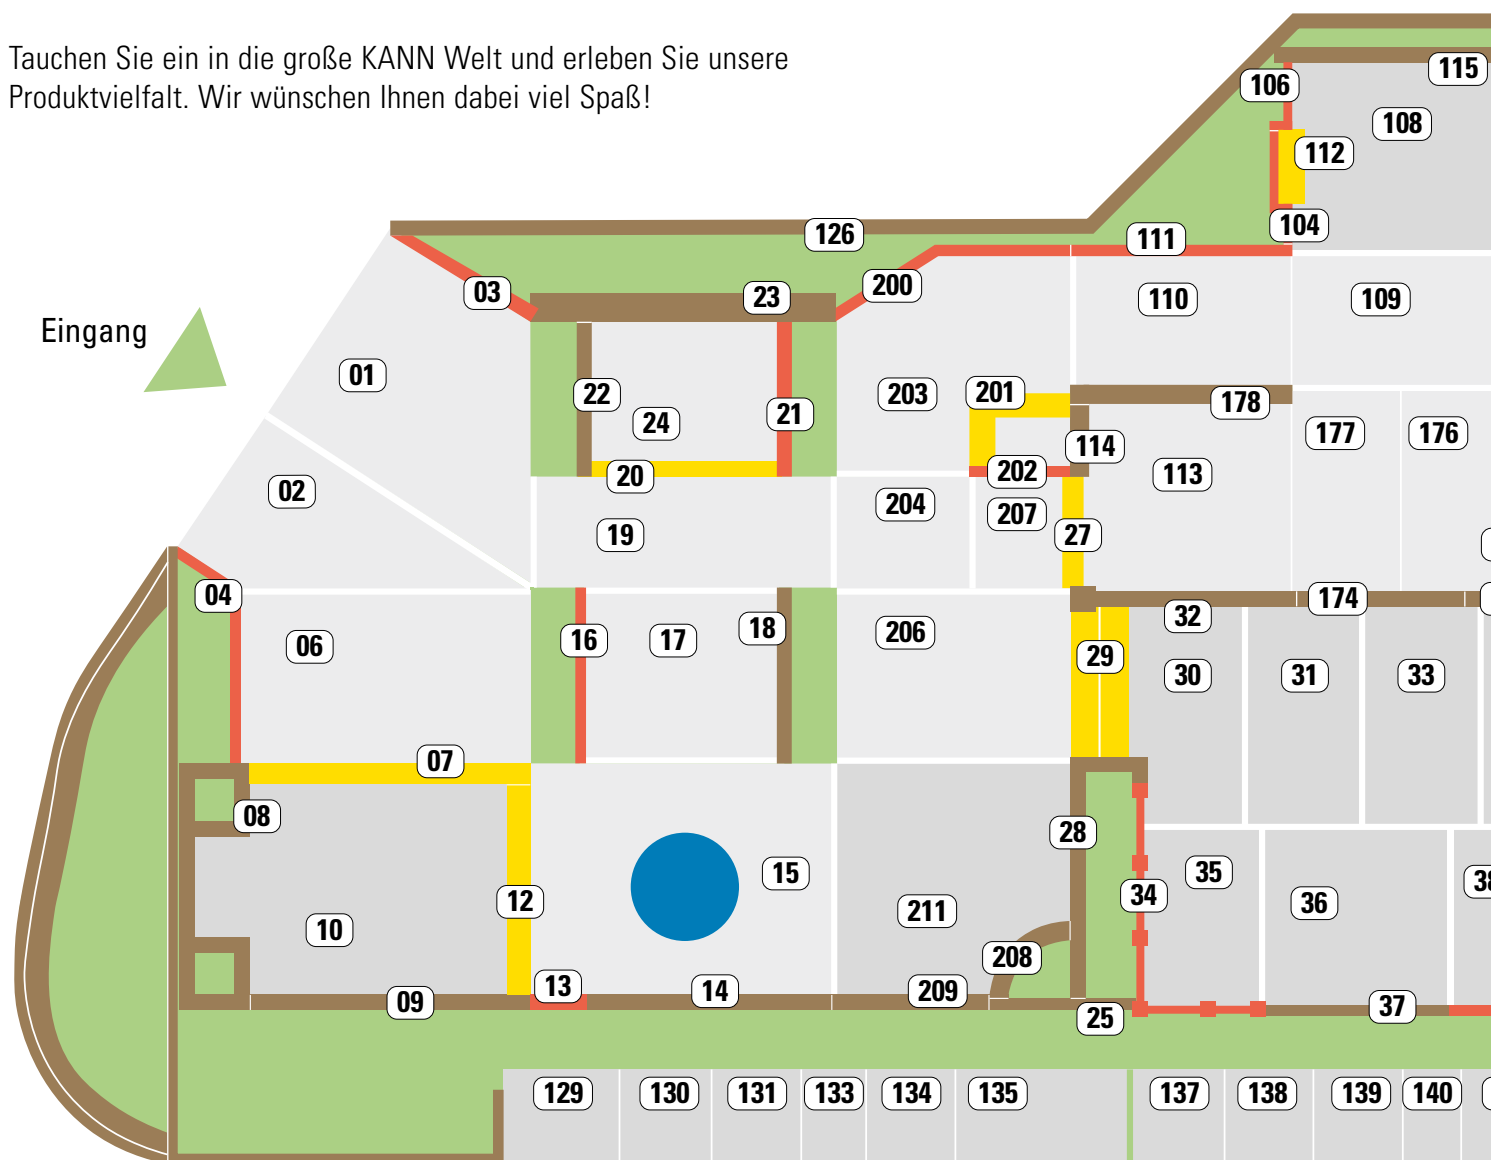

FINDEN SIE IHR LIEBLINGSPRODUKT.

Herzlich Willkommen in Ihrem KANN Mustergarten. Hier finden Sie alle unsere Qualitätsprodukte an einem Ort. Alles für die individuelle Gestaltung Ihres persönlichen Lieblingsplatzes – mit jeder Menge inspirierender Stilwelten und perfekt aufeinander abgestimmten Systemen.

Tauchen Sie ein in die große KANN Welt und erleben Sie unsere Produktvielfalt. Wir wünschen Ihnen dabei viel Spaß!