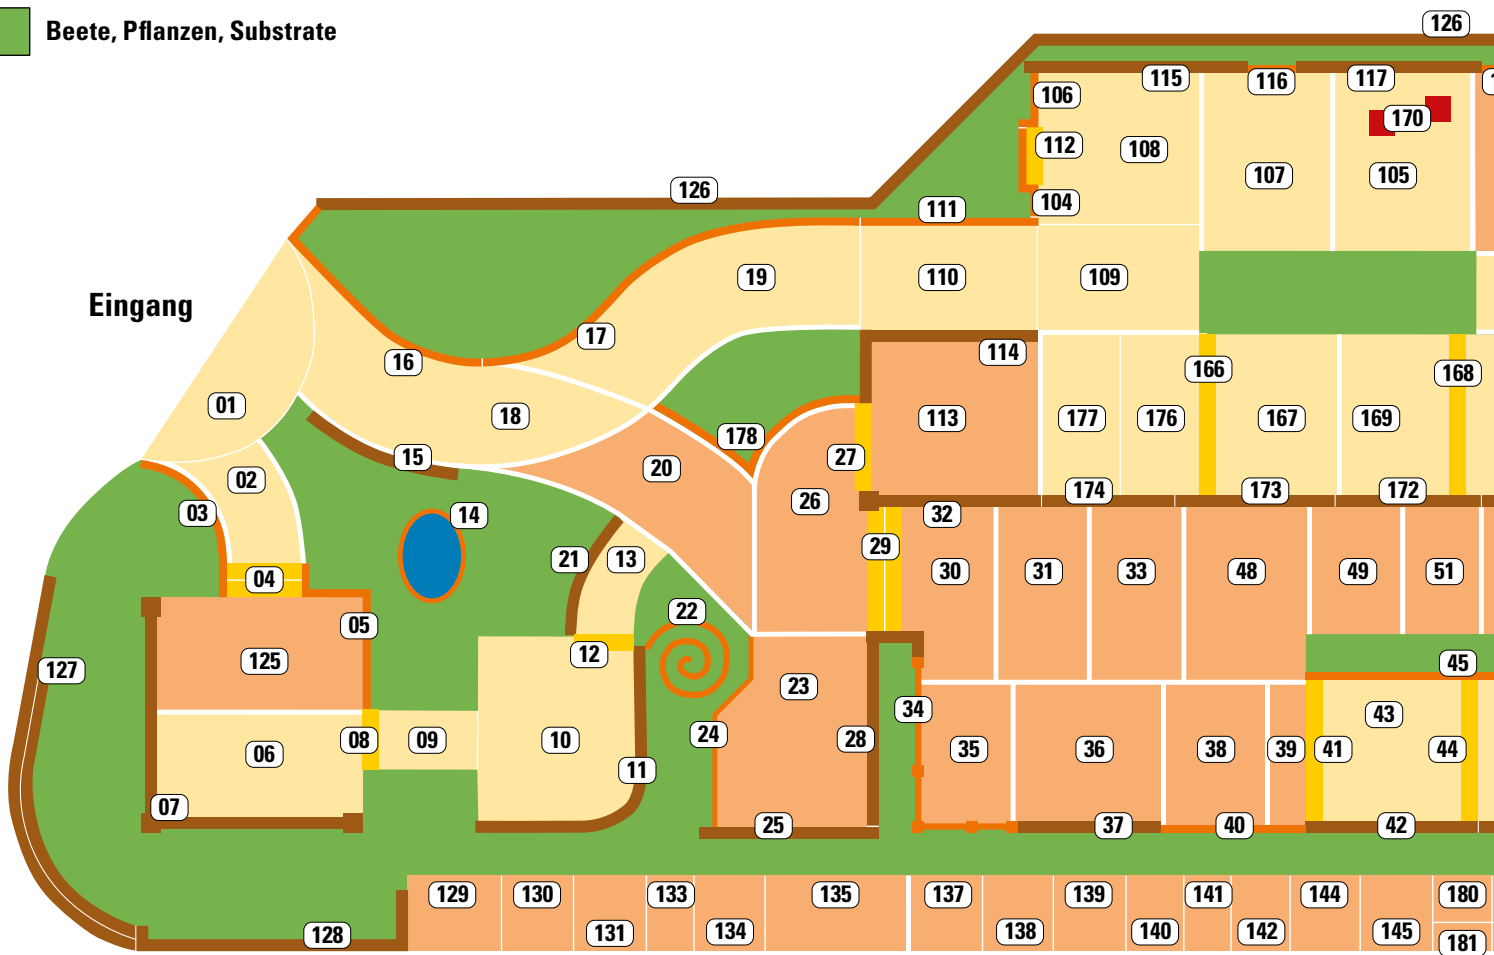

KANN Mustergarten

Aßlar-Werdorf

Alle Lieblingsprodukte auf einem Blick: Entdecken Sie Ihres.

-  Pflaster
-  Platten
-  Mauern / Mauerscheiben
-  Palisaden, Randsteine
-  Stufen
-  Sitzblöcke, Poller
-  Beete, Pflanzen, Substrate