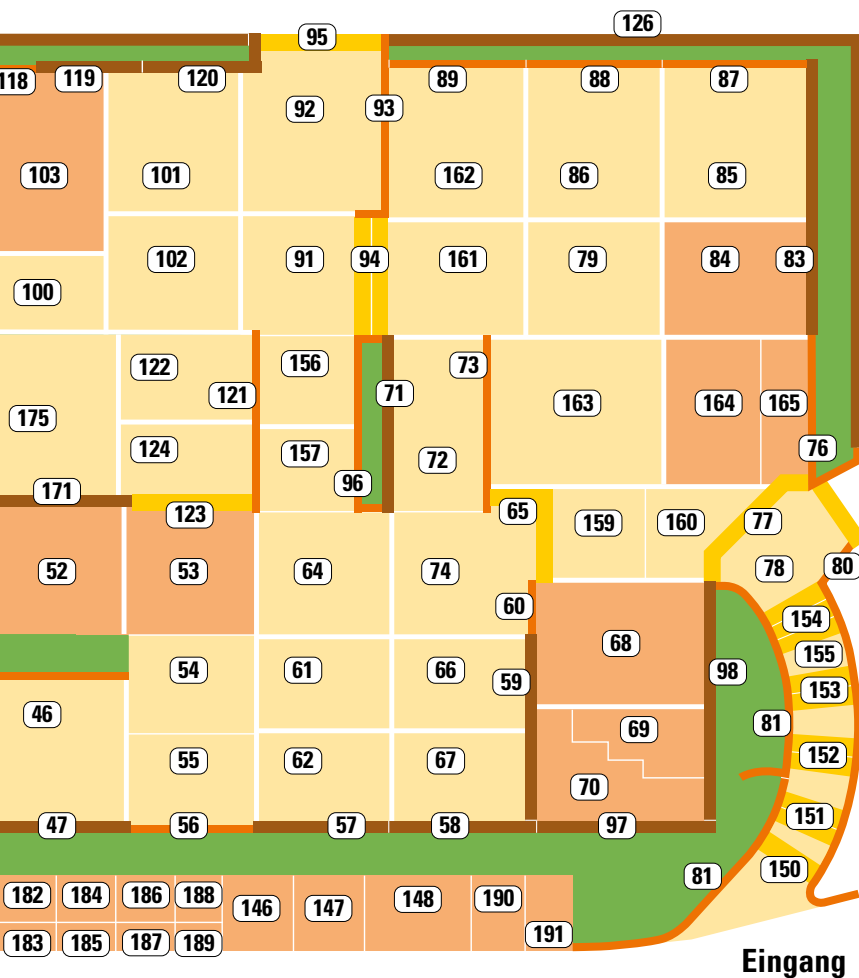

Tauchen Sie ein in die große KANN Welt und erleben Sie unsere Produktvielfalt. Wir wünschen Ihnen dabei viel Spaß!

Hinweis:

Die in unserer Fertigung eingesetzten Rohstoffe sind Naturmaterialien, durch deren Verwendung die Farben und Oberflächen unserer Produkte leichten Schwankungen unterliegen. Die in unseren Mustergärten ausgestellten Produkte zeigen naturgemäß nicht die komplette Bandbreite möglicher Produktionschargen.

Je nach Bewitterung oder Nutzung kann es im Laufe der Zeit zu optischen Veränderungen hinsichtlich Farbe und Struktur kommen. Aus diesen Gründen bzw. bedingt durch die Liegedauer sind die in unseren Mustergärten gezeigten Produkte nicht grundsätzlich als farbverbindlich einzustufen, sondern als Durchschnittsmuster zu betrachten.

Die Mustergärten dienen in erster Linie der Darstellung von Gestaltungsvarianten und stellen nicht unbedingt eine in allen Details korrekte technische Ausführung dar. Bitte beachten Sie daher bei der Bauausführung die anerkannten Regeln der Technik sowie unsere aktuellen Verlege- und Aufbauhinweise.

Technische Änderungen sowie Änderungen in den Musterflächen, die in diesem Plan gegebenenfalls noch nicht berücksichtigt sind, behalten wir uns vor.

Formatangaben beziehen sich auf das Rastermaß einschließlich des üblichen (nach den technischen Regeln auszuführenden) Fugenanteils.