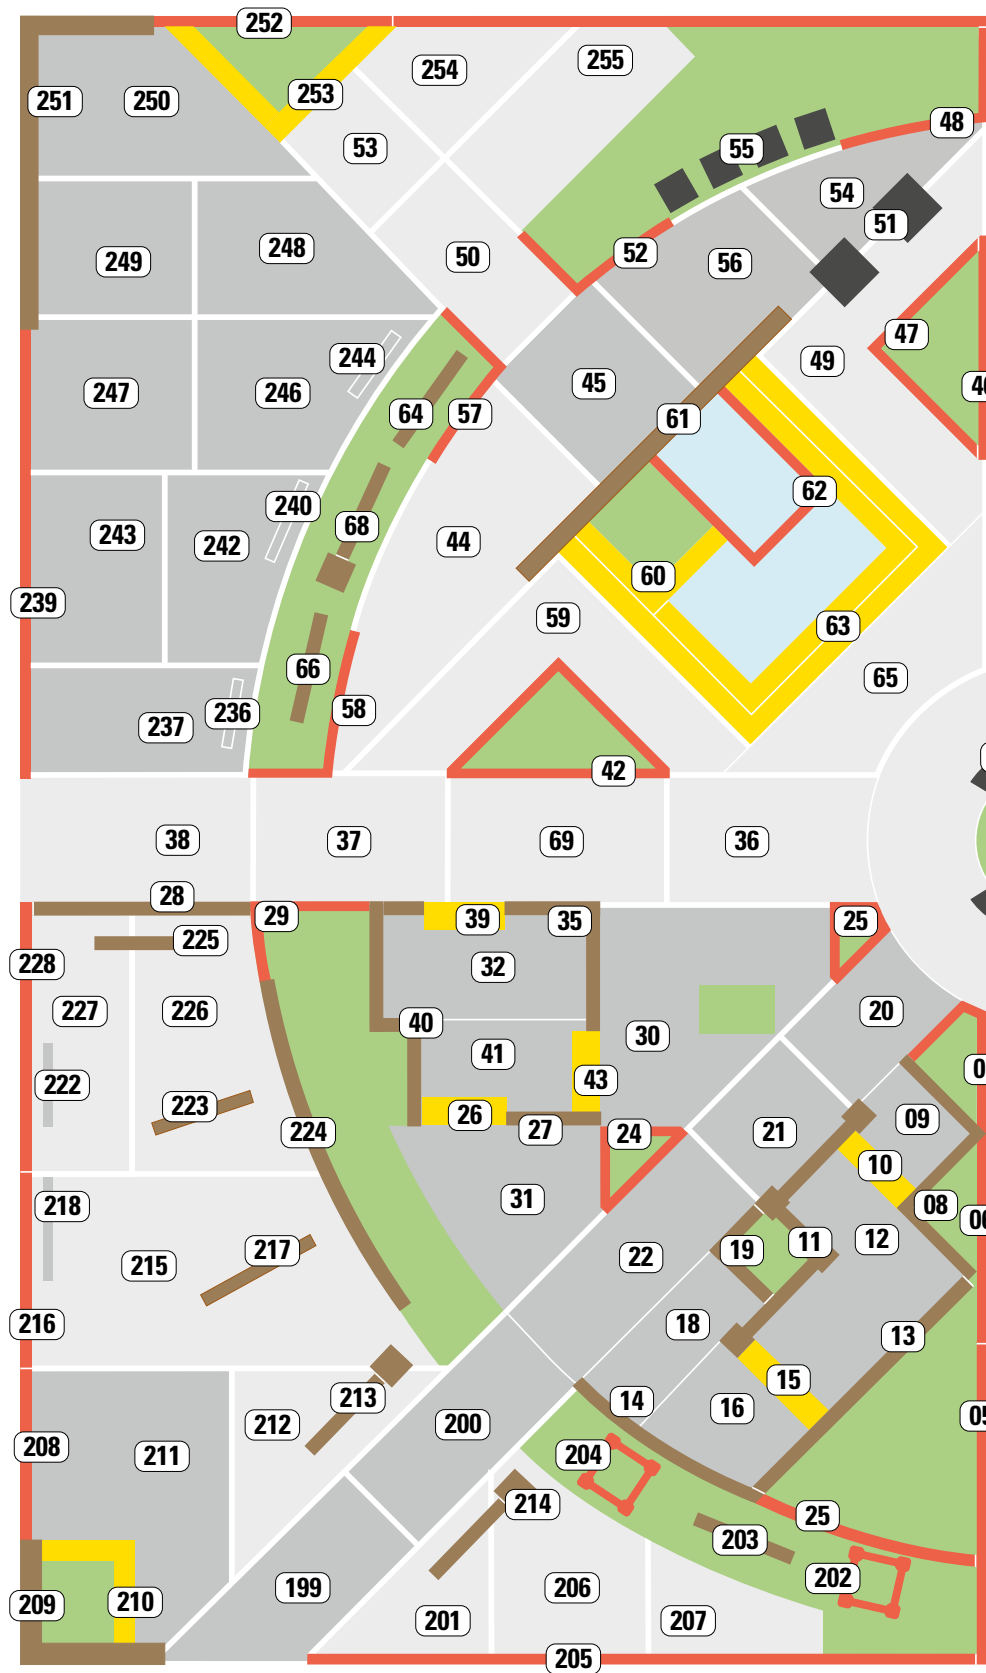

FINDEN SIE IHR LIEBLINGS- PRODUKT.

Herzlich Willkommen in Ihrem KANN Mustergarten. Hier finden Sie alle unsere Qualitätsprodukte an einem Ort. Alles für die individuelle Gestaltung Ihres persönlichen Lieblingsplatzes — mit jeder Menge inspirierender Stilwelten und perfekt aufeinander abgestimmten Systemen.

Tauchen Sie ein in die große KANN Welt und erleben Sie unsere Produktvielfalt. Wir wünschen Ihnen dabei viel Spaß!