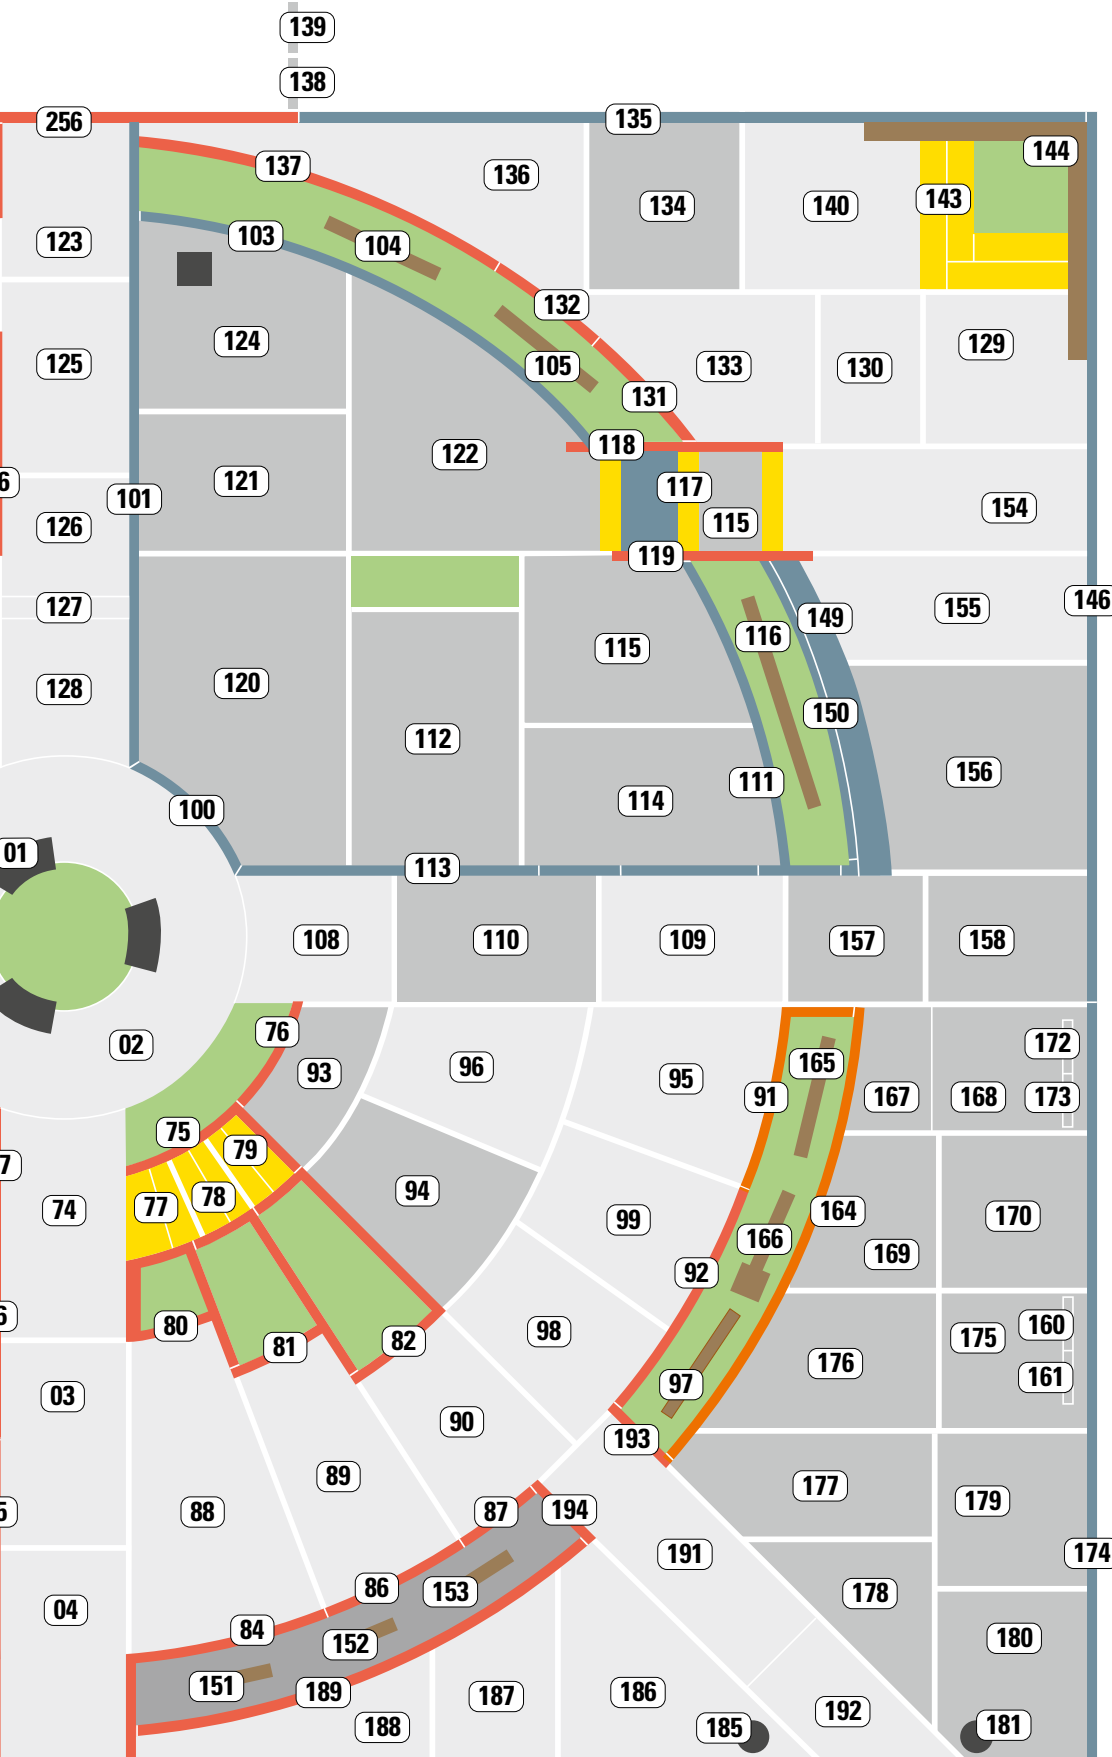

- Pflaster
- Platten
- Mauern / Mauerscheiben
- Palisaden, Randsteine
- Stufen
- Sitzblöcke, Poller
- Tiefbauartikel
- Beete, Pflanzen, Substrate
- Wasseranlage

Hinweis:

Die in unserer Fertigung eingesetzten Rohstoffe sind Naturmaterialien, durch deren Verwendung die Farben und Oberflächen unserer Produkte leichten Schwankungen unterliegen. Die in unseren Mustergärten ausgestellten Produkte zeigen naturgemäß nicht die komplette Bandbreite möglicher Produktionschargen.

Je nach Bewitterung oder Nutzung kann es im Laufe der Zeit zu optischen Veränderungen hinsichtlich Farbe und Struktur kommen. Aus diesen Gründen bzw. bedingt durch die Liegedauer sind die in unseren Mustergärten gezeigten Produkte nicht grundsätzlich als farbverbindlich einzustufen sondern als Durchschnittsmuster zu betrachten.

Die Mustergärten dienen in erster Linie der Darstellung von Gestaltungsvarianten und stellen nicht unbedingt eine in allen Details korrekte technische Ausführung dar. Bitte beachten Sie daher bei der Bauausführung die anerkannten Regeln der Technik sowie unsere aktuellen Verlege- und Aufbauhinweise.

Technische Änderungen sowie Änderungen in den Musterflächen, die in diesem Plan gegebenenfalls noch nicht berücksichtigt sind, behalten wir uns vor.

Formatangaben beziehen sich auf das Rastermaß einschließlich des üblichen (nach den technischen Regeln auszuführenden) Fugenanteils.

Eingang