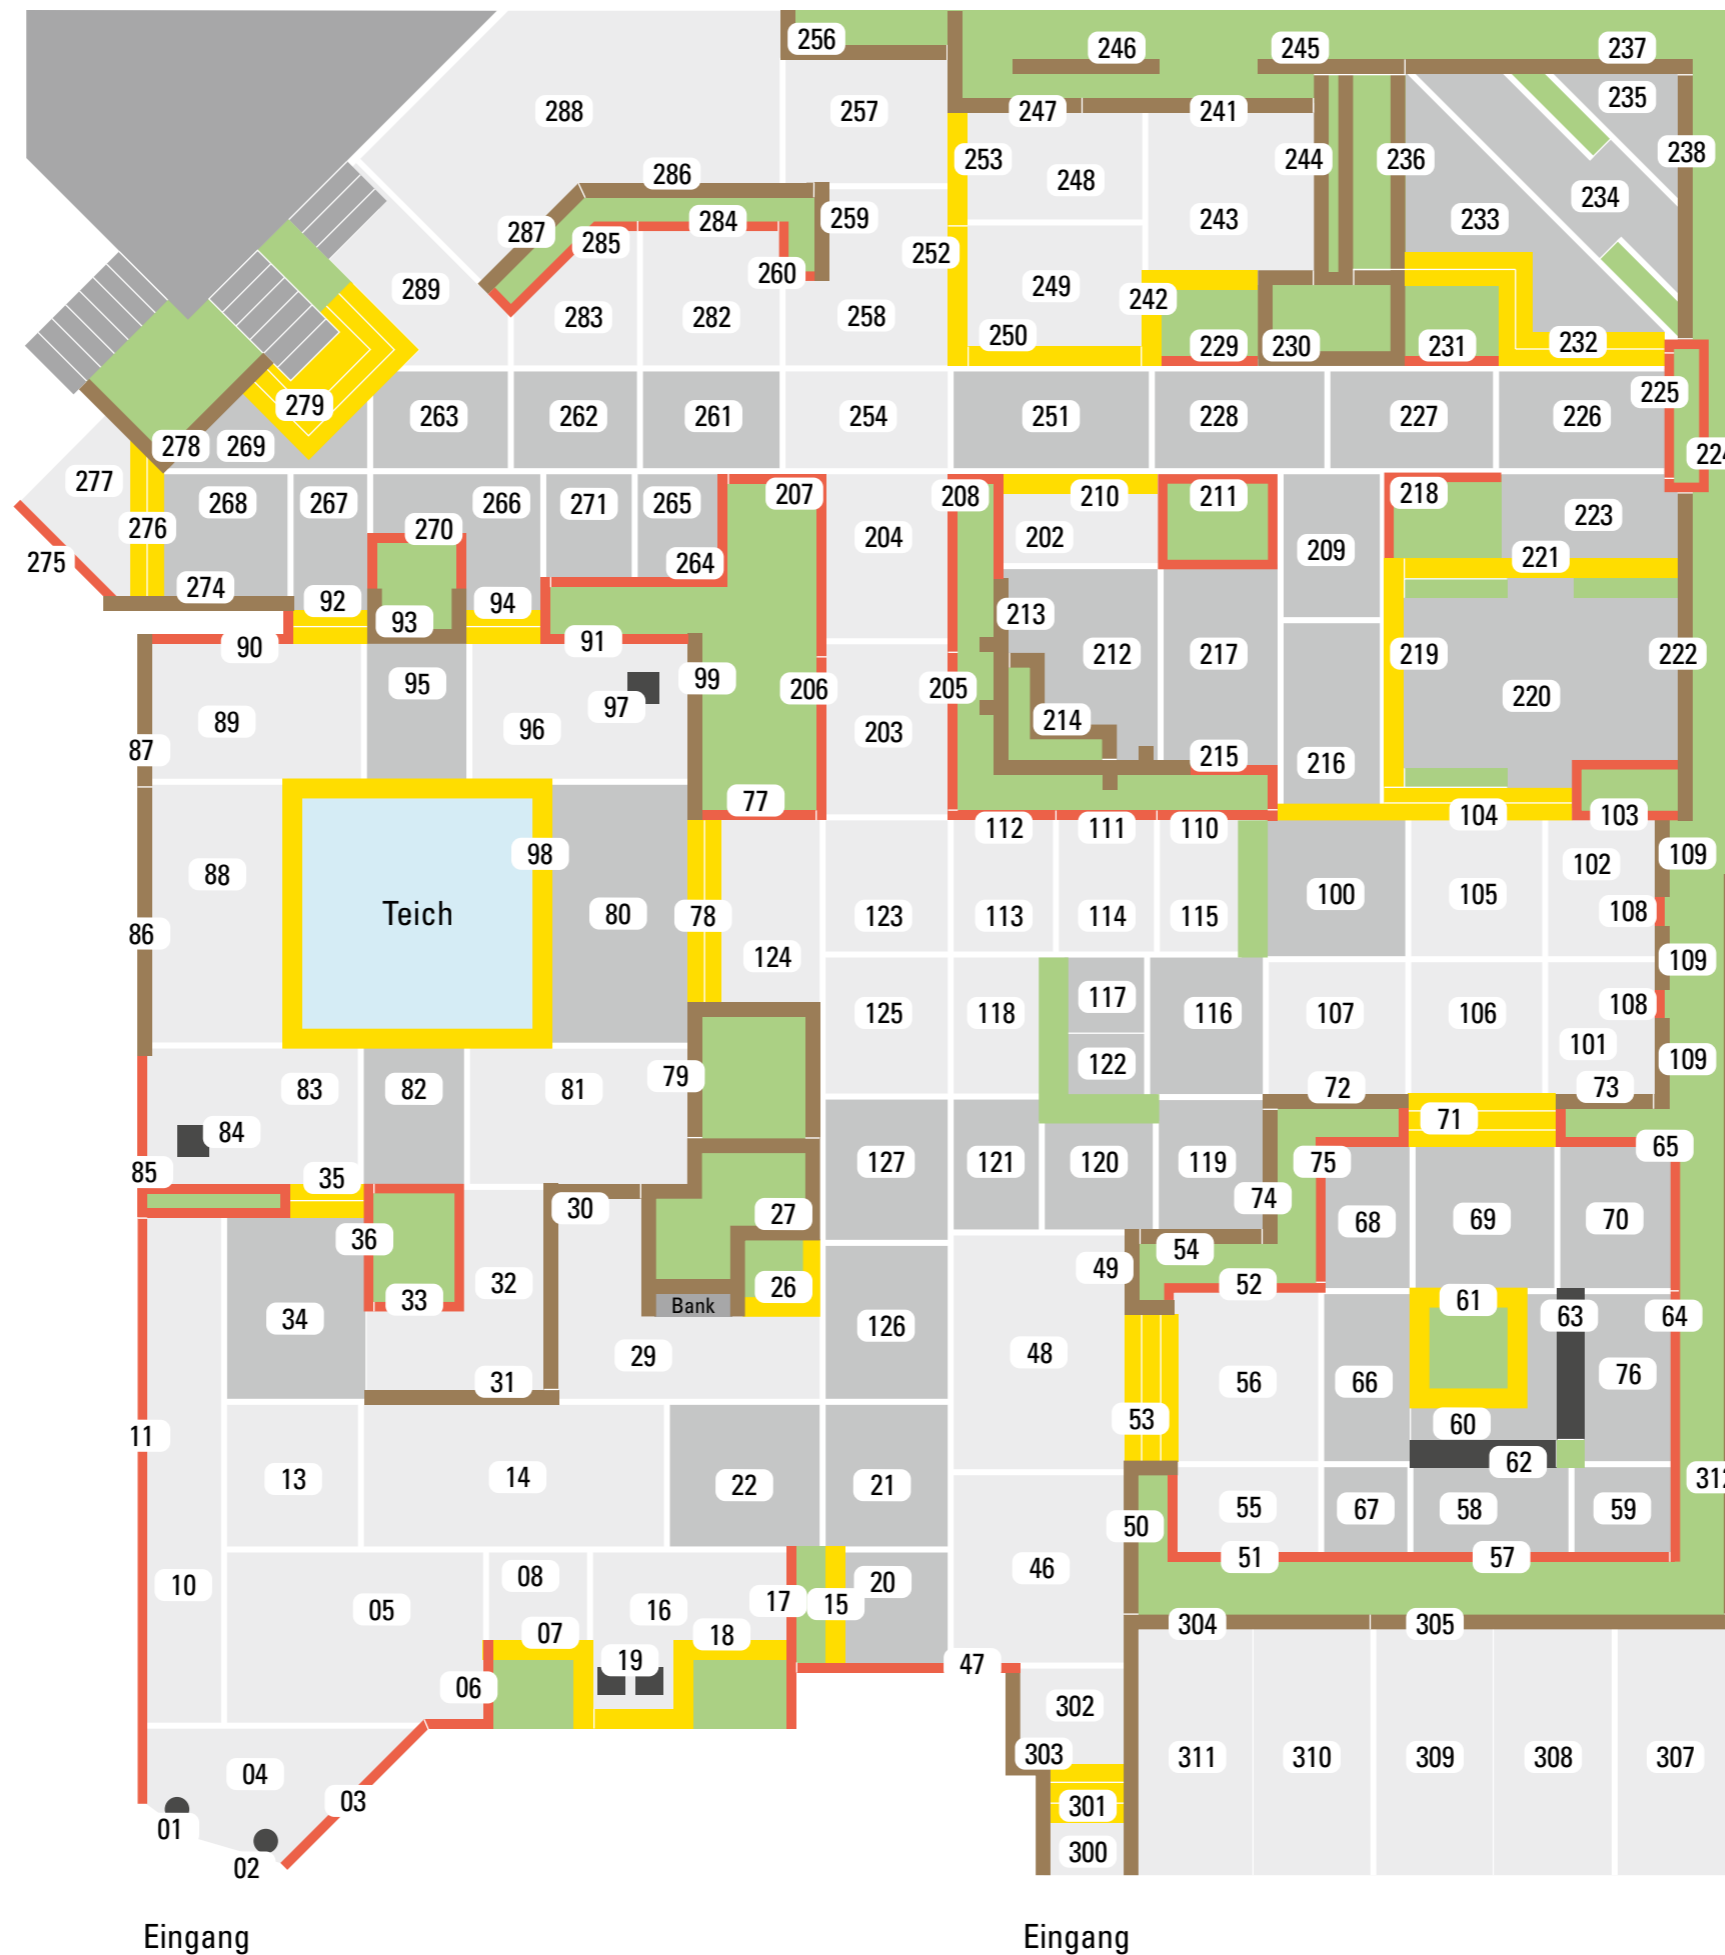

Tauchen Sie ein in die große KANN Welt und erleben Sie unsere Produktvielfalt. Wir wünschen Ihnen dabei viel Spaß!

- Pflaster
- Platten
- Mauern / Mauerscheiben
- Palisaden, Randsteine
- Stufen
- Sitzblöcke, Poller
- Beete, Pflanzen, Substrate
- Teich

Je nach Bewitterung oder Nutzung kann es im Laufe der Zeit zu optischen Veränderungen hinsichtlich Farbe und Struktur kommen. Aus diesen Gründen bzw. bedingt durch die Liegedauer sind die in unseren Mustergärten gezeigten Produkte nicht grundsätzlich als farbverbindlich einzustufen sondern als Durchschnittsmuster zu betrachten.

Technische Änderungen sowie Änderungen in den Musterflächen, die in diesem Plan gegebenenfalls noch nicht berücksichtigt sind, behalten wir uns vor.

Formatangaben beziehen sich auf das Rastermaß einschließlich des üblichen (nach den technischen Regeln auszuführenden) Fugenanteils.