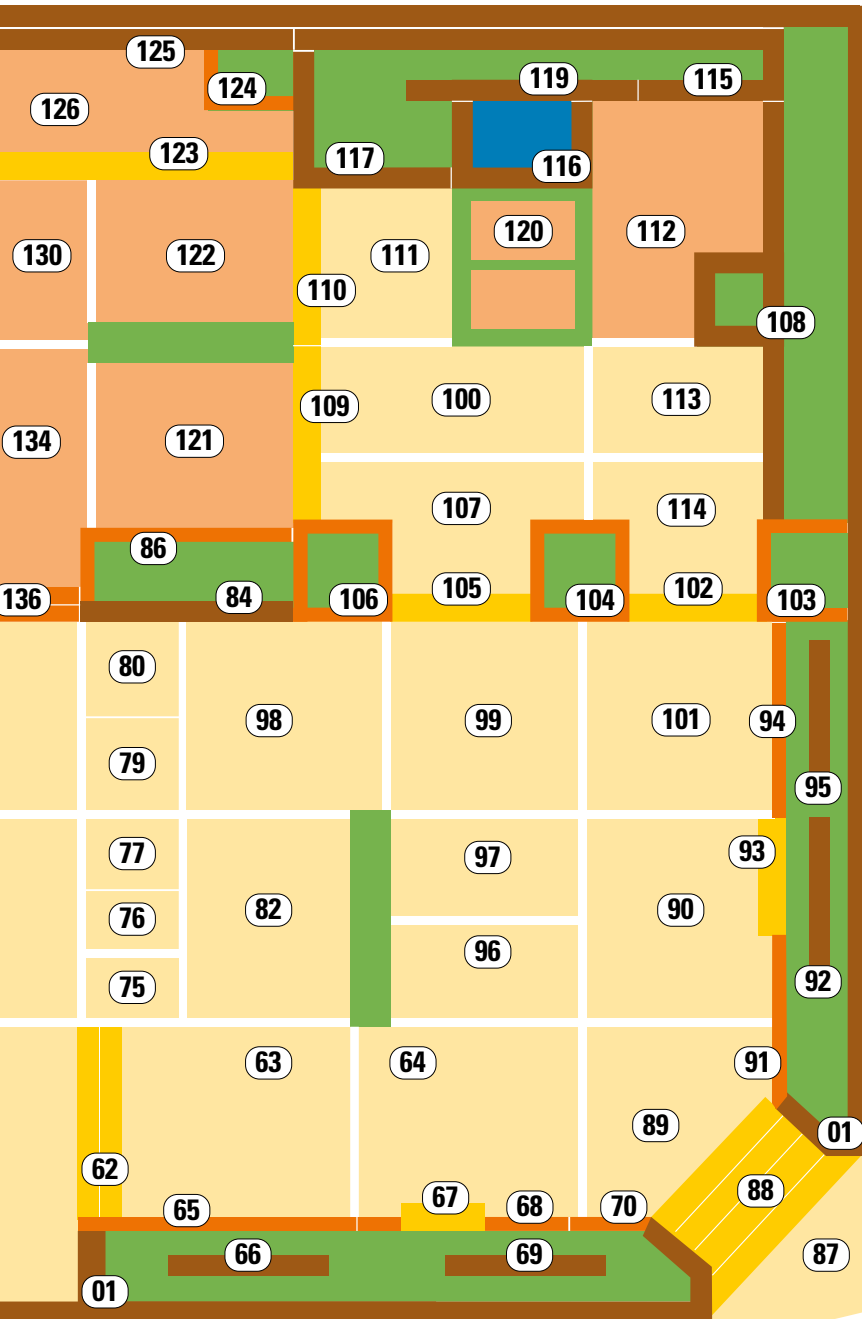

KANN Mustergarten

Schweich

Alle Lieblingsprodukte auf einem Blick: Entdecken Sie Ihres.

Eingang

Herzlich Willkommen in Ihrem KANN Mustergarten. Hier finden Sie alle unsere Qualitätsprodukte an einem Ort. Alles für die individuelle Gestaltung Ihres persönlichen Lieblingsplatzes – mit jeder Menge inspirierender Stilwelten und perfekt aufeinander abgestimmten Systemen.