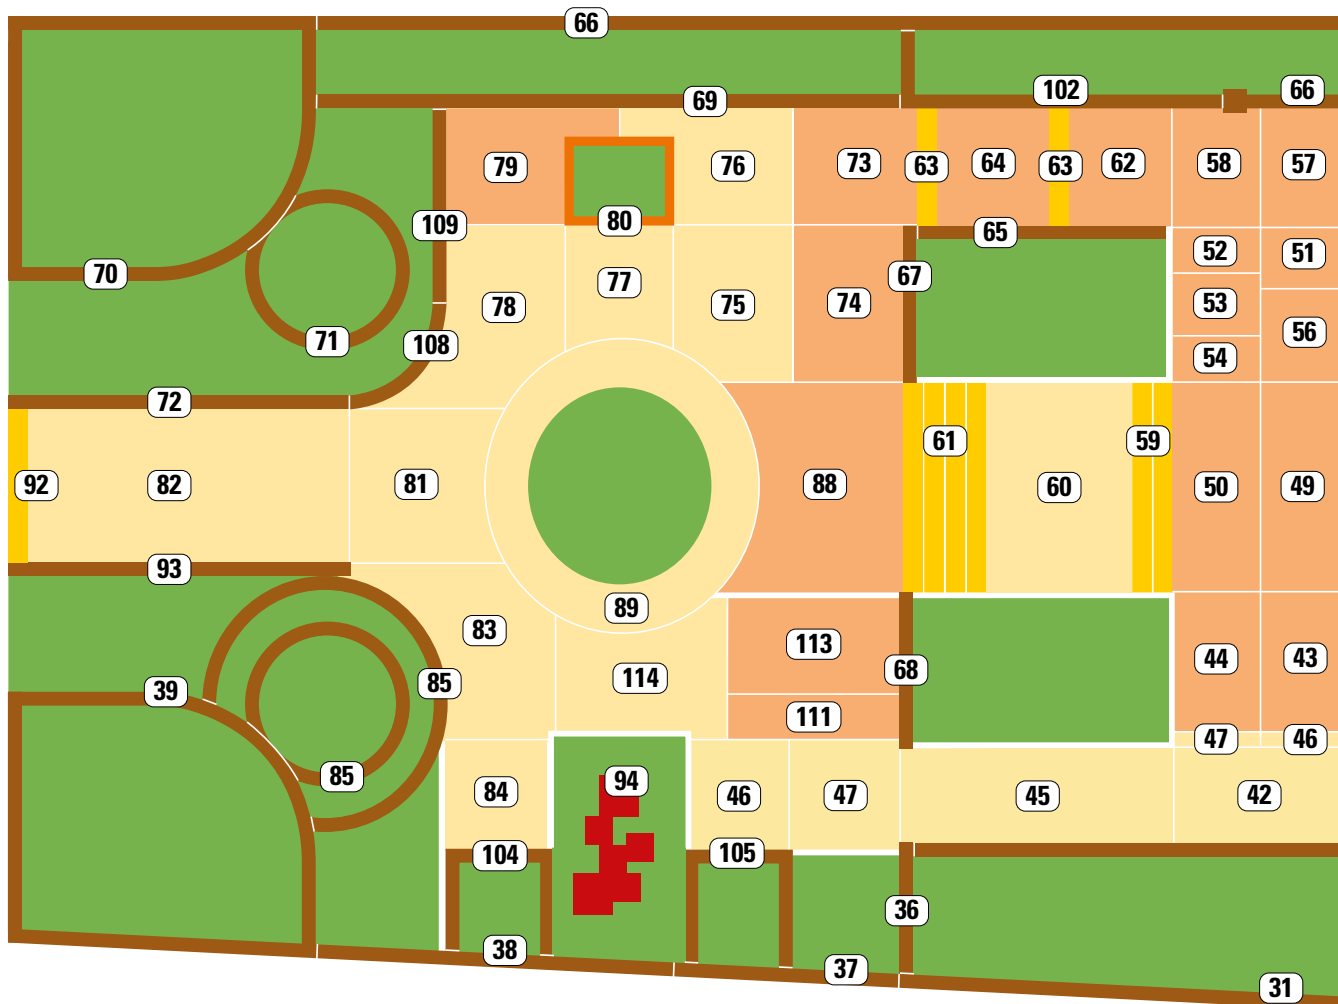

KANN Mustergarten

Magdeburg

Alle Lieblingsprodukte auf einem Blick: Entdecken Sie Ihres.

-  Pflaster
-  Platten
-  Mauern / Mauerscheiben
-  Palisaden
-  Stufen
-  Beete, Pflanzen, Substrate

Eingang

Herzlich Willkommen in Ihrem KANN Mustergarten. Hier finden Sie alle unsere Qualitätsprodukte an einem Ort. Alles für die individuelle Gestaltung Ihres persönlichen Lieblingsplatzes – mit jeder Menge inspirierender Stilwelten und perfekt aufeinander abgestimmten Systemen.

Technische Änderungen sowie Änderungen in den Musterflächen, die in diesem Plan gegebenenfalls noch nicht berücksichtigt sind, behalten wir uns vor.

Formatangaben beziehen sich auf das Rastermaß einschließlich des üblichen (nach den technischen Regeln auszuführenden) Fugenteils.