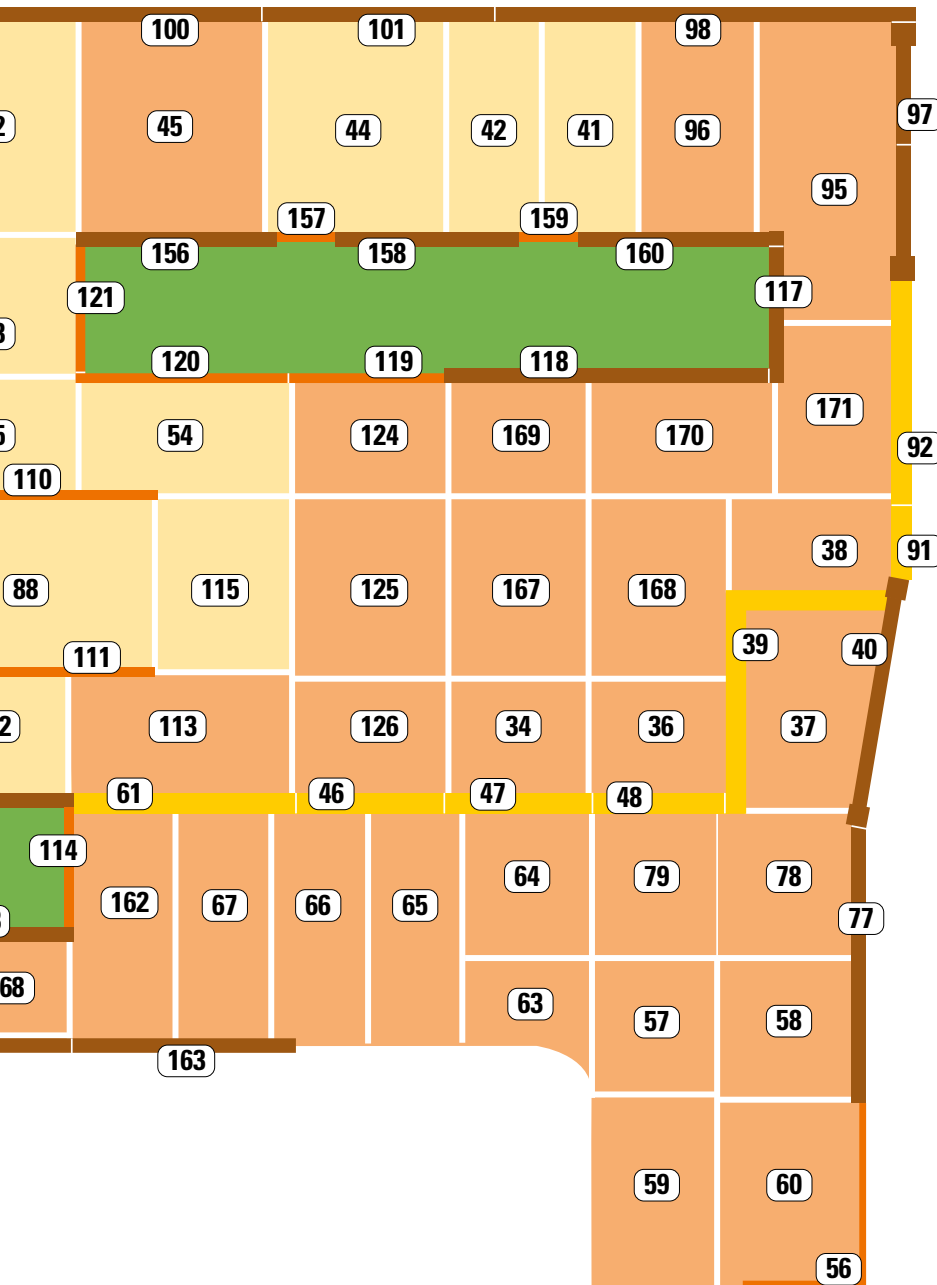

KANN Mustergarten

Fürstenfeldbruck

Herzlich Willkommen in Ihrem KANN Mustergarten. Hier finden Sie alle unsere Qualitätsprodukte an einem Ort. Alles für die individuelle Gestaltung Ihres persönlichen Lieblingsplatzes – mit jeder Menge inspirierender Stilwelten und perfekt aufeinander abgestimmten Systemen.