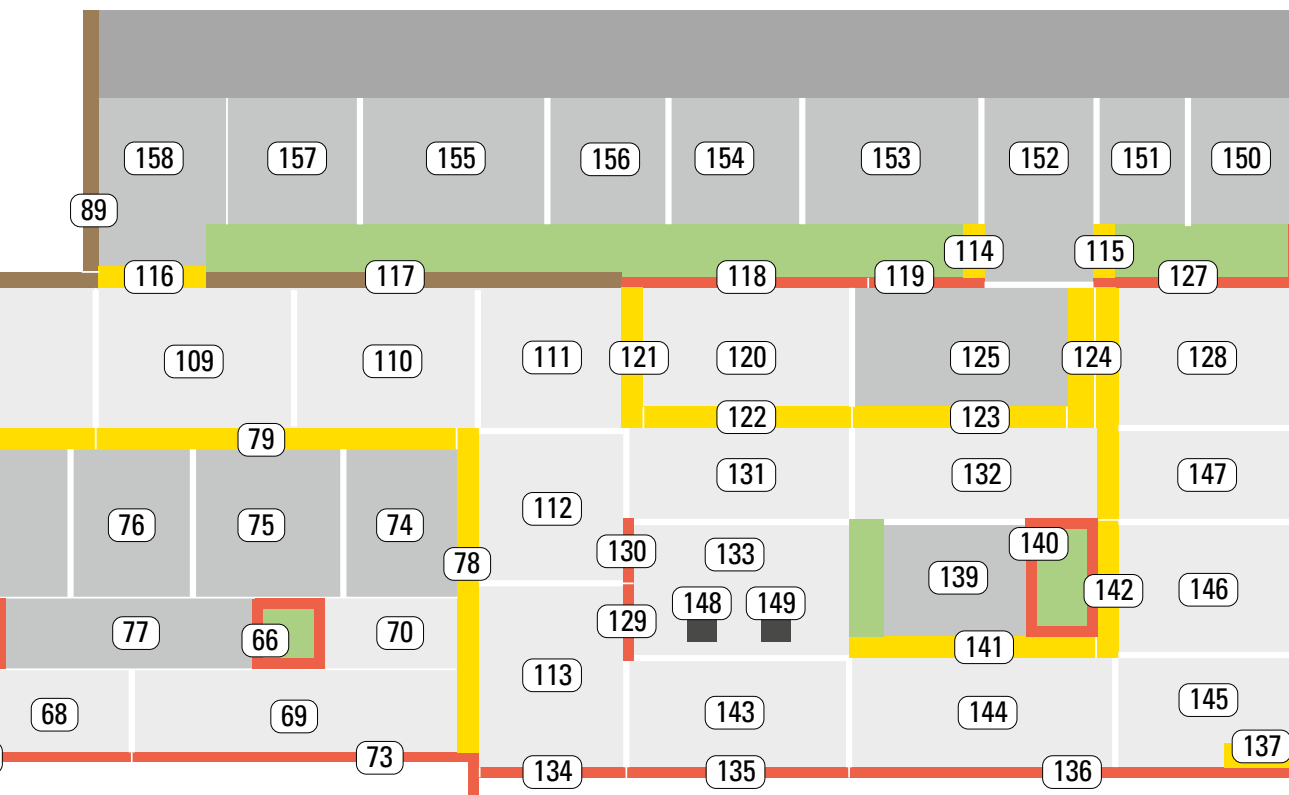

Hinweis:

Die in unserer Fertigung eingesetzten Rohstoffe sind Naturmaterialien, durch deren Verwendung die Farben und Oberflächen unserer Produkte leichten Schwankungen unterliegen. Die in unseren Mustergärten ausgestellten Produkte zeigen naturgemäß nicht die komplette Bandbreite möglicher Produktionschargen.

Je nach Bewitterung oder Nutzung kann es im Laufe der Zeit zu optischen Veränderungen hinsichtlich Farbe und Struktur kommen. Aus diesen Gründen bzw. bedingt durch die Liegedauer sind die in unseren Mustergärten gezeigten Produkte nicht grundsätzlich als farbverbindlich einzustufen sondern als Durchschnittsmuster zu betrachten.

Die Mustergärten dienen in erster Linie der Darstellung von Gestaltungsvarianten und stellen nicht unbedingt eine in allen Details korrekte technische Ausführung dar. Bitte beachten Sie daher bei der Bauausführung die anerkannten Regeln der Technik sowie unsere aktuellen Verlege- und Aufbauhinweise.

Technische Änderungen sowie Änderungen in den Musterflächen, die in diesem Plan gegebenenfalls noch nicht berücksichtigt sind, behalten wir uns vor.

Formatangaben beziehen sich auf das Rastermaß einschließlich des üblichen (nach den technischen Regeln auszuführenden) Fugenanteils.