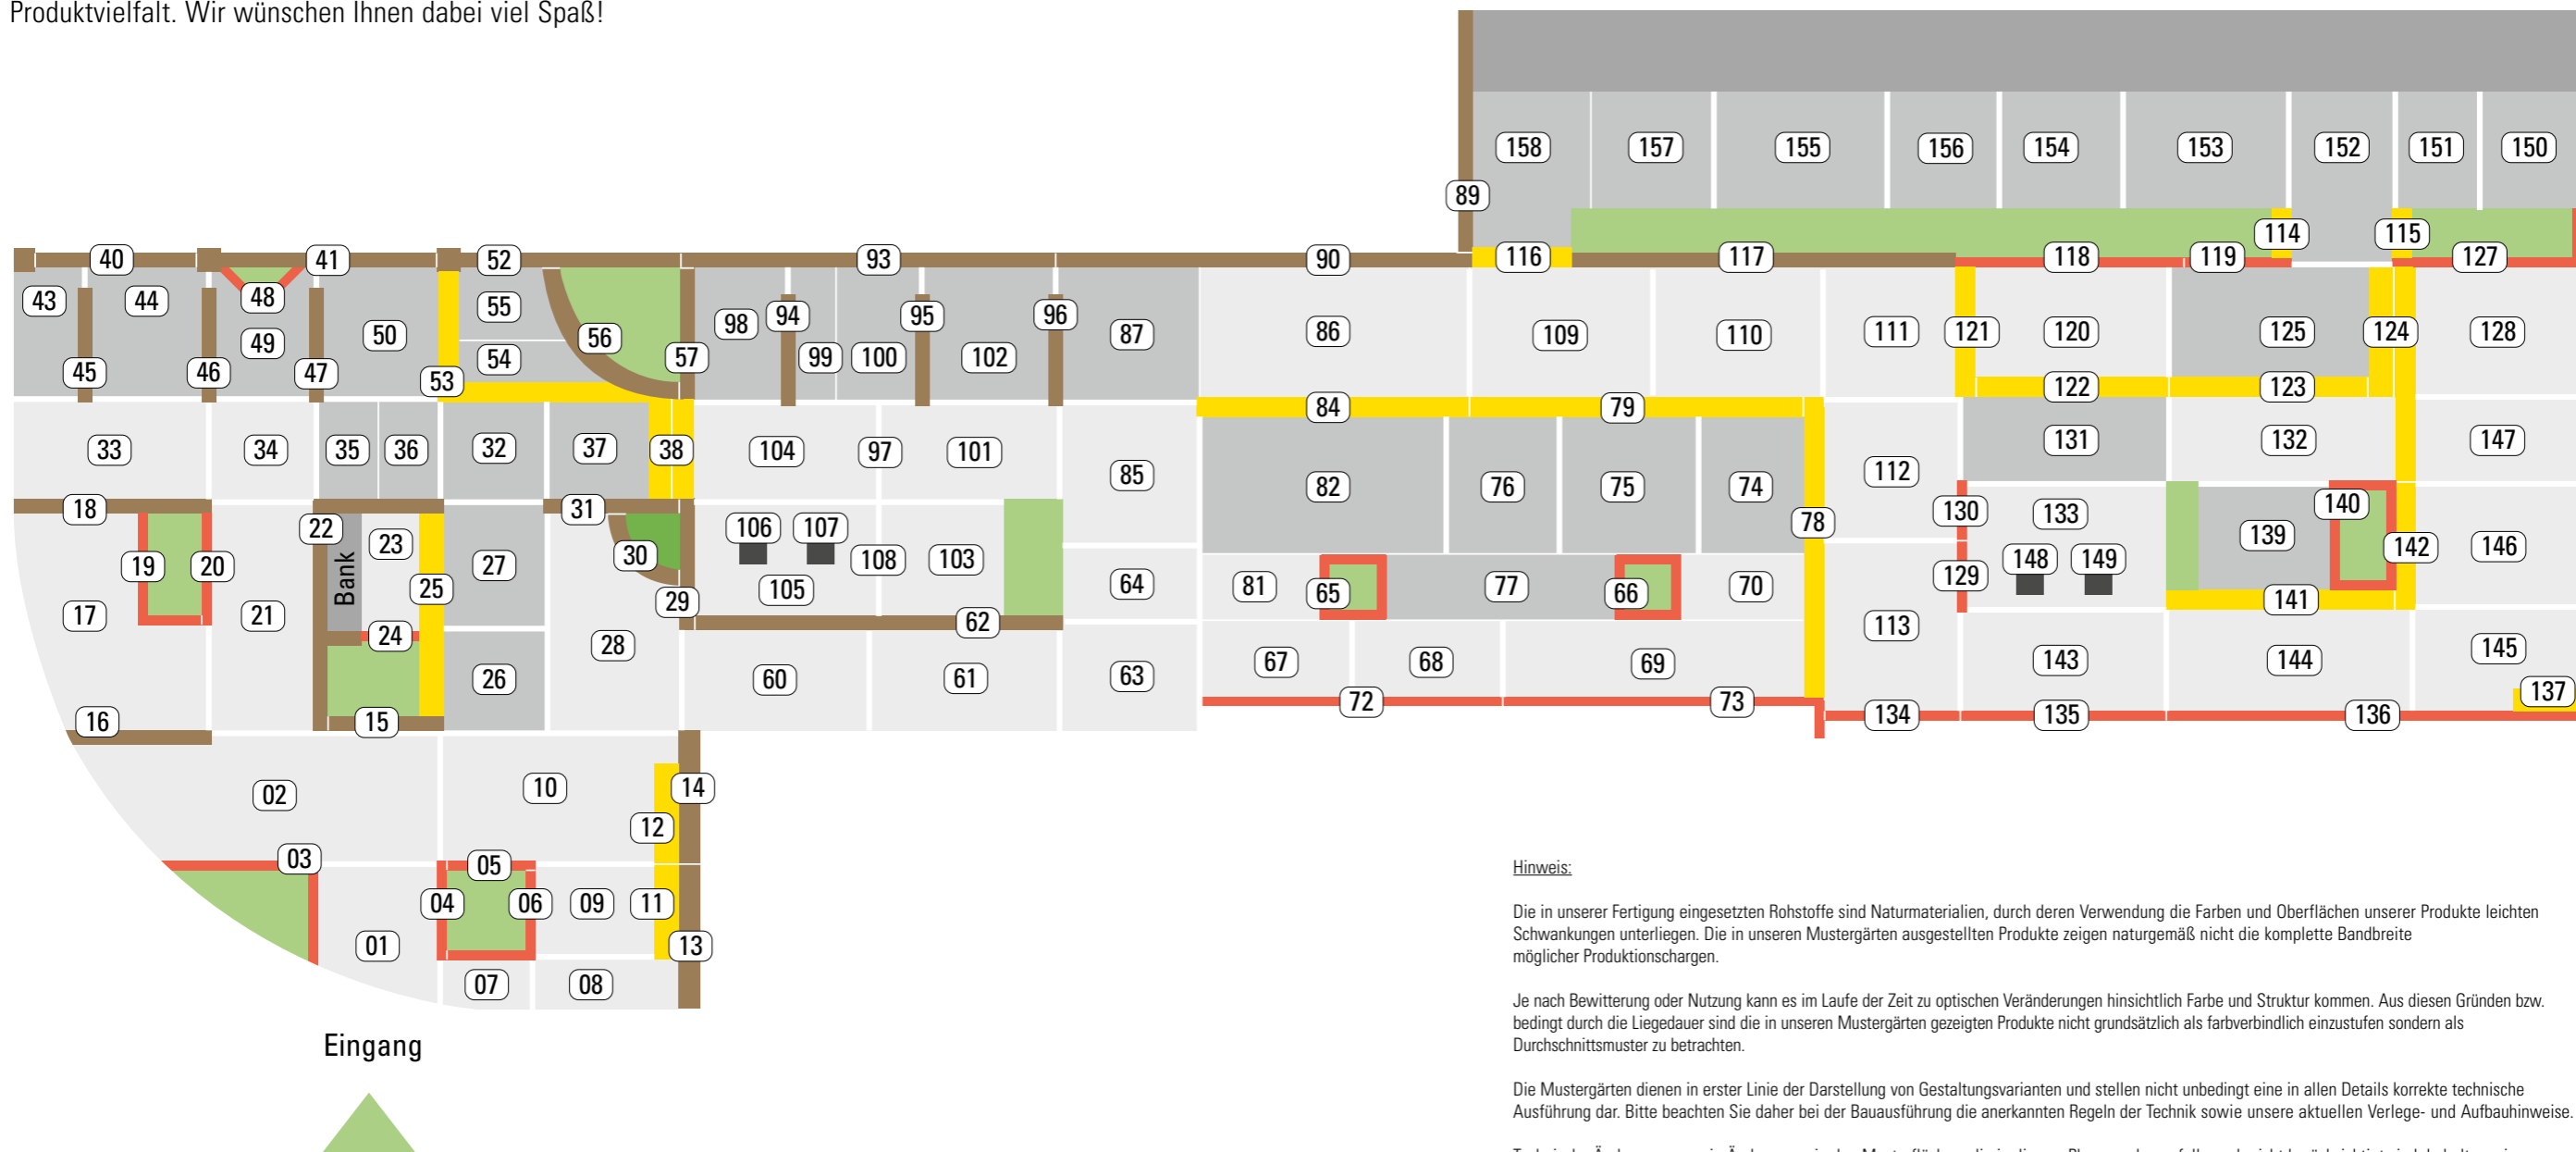

FINDEN SIE IHR LIEBLINGSPRODUKT.

Herzlich Willkommen in Ihrem KANN Mustergarten. Hier finden Sie alle unsere Qualitätsprodukte an einem Ort. Alles für die individuelle Gestaltung Ihres persönlichen Lieblingsplatzes – mit jeder Menge inspirierender Stilwelten und perfekt aufeinander abgestimmten Systemen.

Tauchen Sie ein in die große KANN Welt und erleben Sie unsere Produktvielfalt. Wir wünschen Ihnen dabei viel Spaß!

Hinweis:

Die in unserer Fertigung eingesetzten Rohstoffe sind Naturmaterialien, durch deren Verwendung die Farben und Oberflächen unserer Produkte leichten Schwankungen unterliegen. Die in unseren Mustergärten ausgestellten Produkte zeigen naturgemäß nicht die komplette Bandbreite möglicher Produktionschargen.

Je nach Bewitterung oder Nutzung kann es im Laufe der Zeit zu optischen Veränderungen hinsichtlich Farbe und Struktur kommen. Aus diesen Gründen bzw. bedingt durch die Liegedauer sind die in unseren Mustergärten gezeigten Produkte nicht grundsätzlich als farbverbindlich einzustufen sondern als Durchschnittsmuster zu betrachten.

Die Mustergärten dienen in erster Linie der Darstellung von Gestaltungsvarianten und stellen nicht unbedingt eine in allen Details korrekte technische Ausführung dar. Bitte beachten Sie daher bei der Bauausführung die anerkannten Regeln der Technik sowie unsere aktuellen Verlege- und Aufbauhinweise.

Technische Änderungen sowie Änderungen in den Musterflächen, die in diesem Plan gegebenenfalls noch nicht berücksichtigt sind, behalten wir uns vor.

Formatangaben beziehen sich auf das Rastermaß einschließlich des üblichen (nach den technischen Regeln auszuführenden) Fugenanteils.