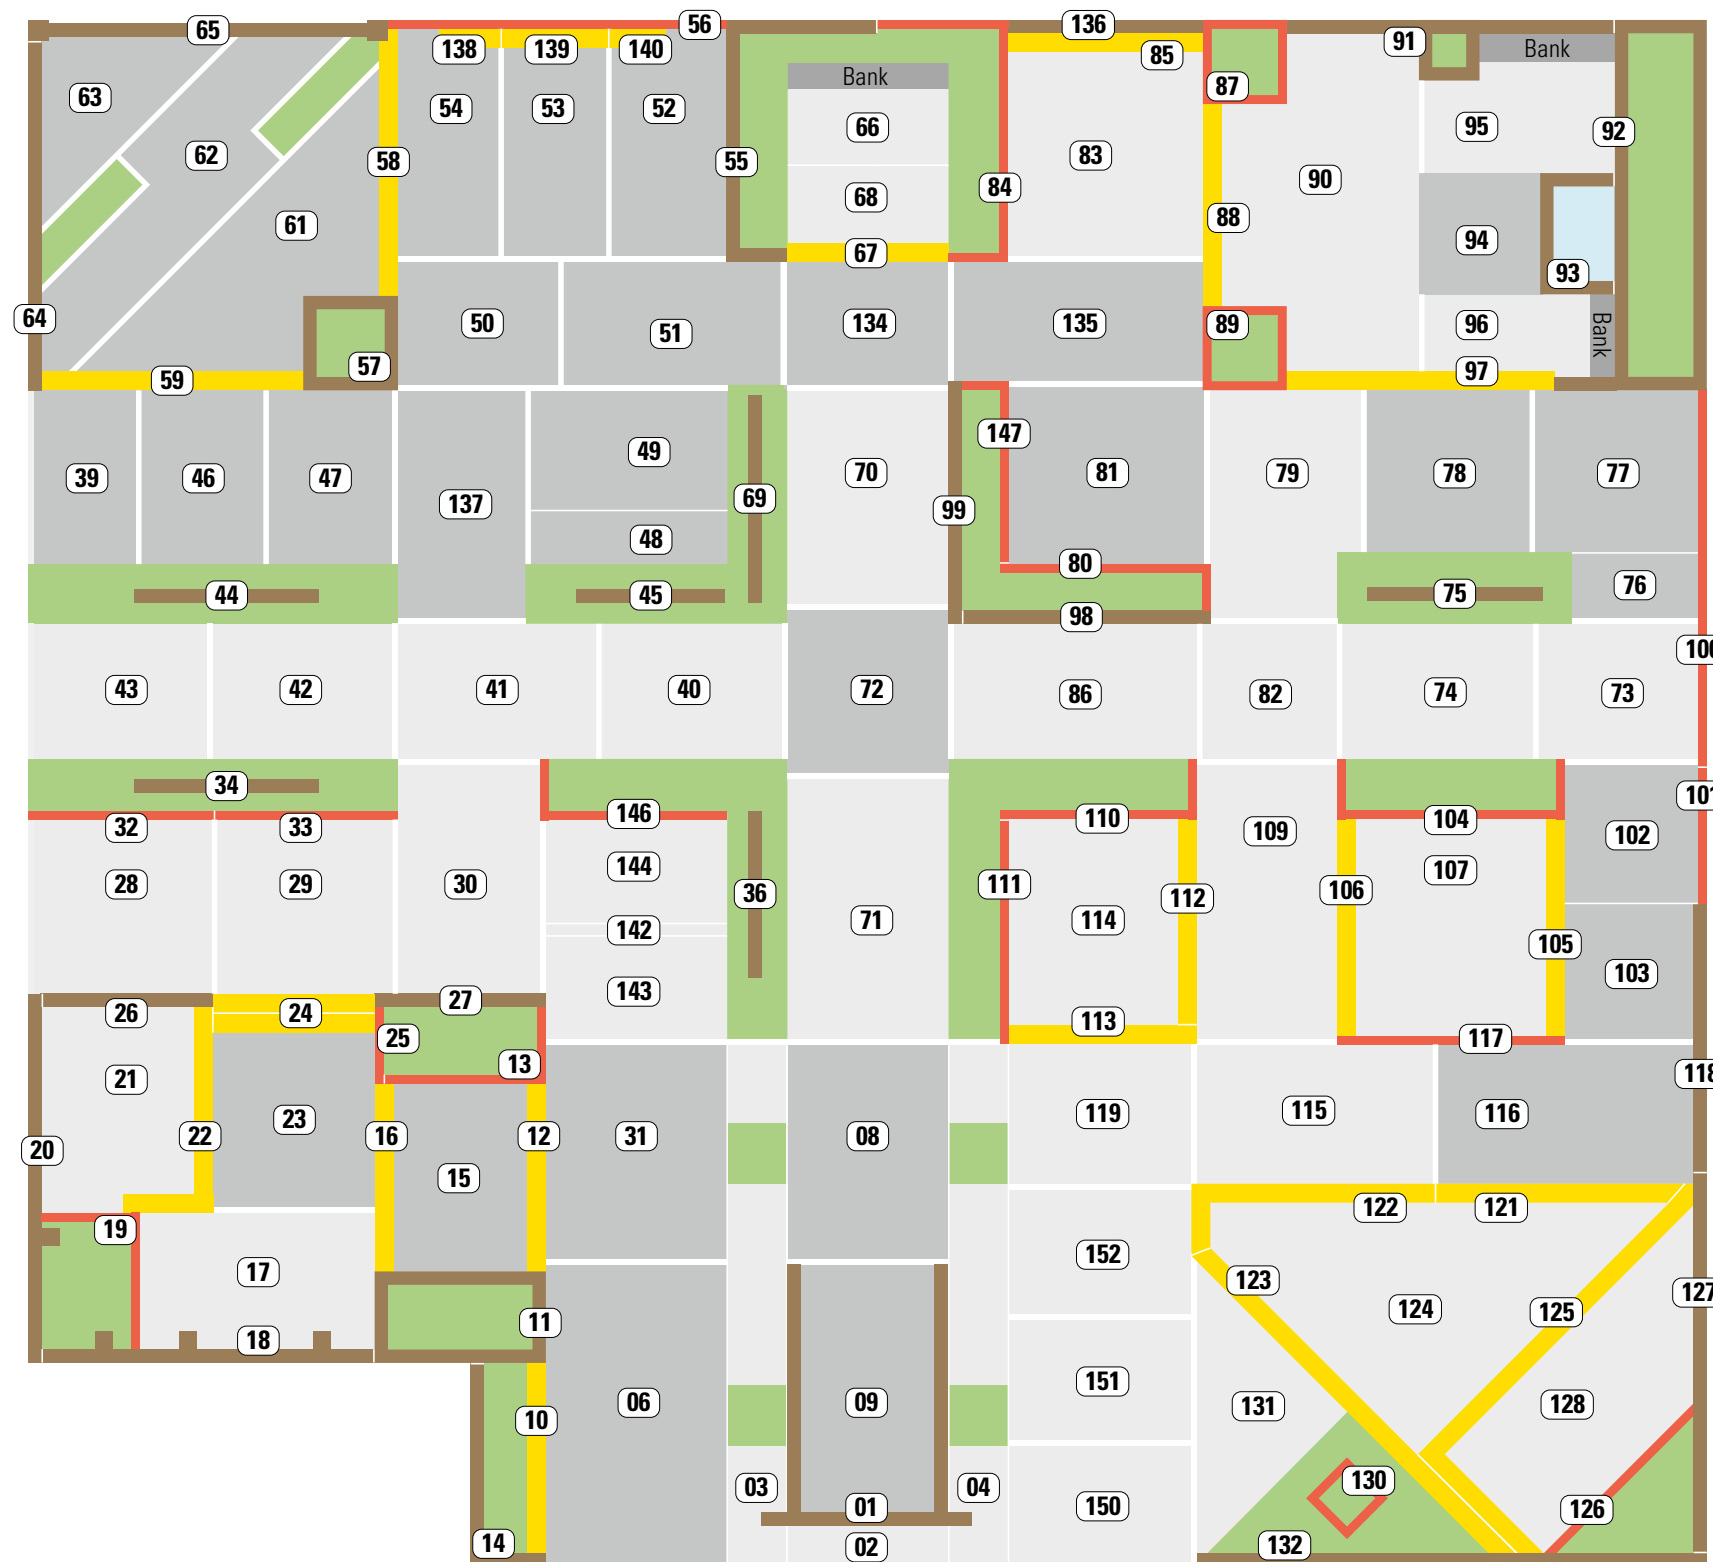

Tauchen Sie ein in die große KANN Welt und erleben Sie unsere Produktvielfalt. Wir wünschen Ihnen dabei viel Spaß!

Eingang

- Pflaster
- Platten
- Mauern / Mauerscheiben
- Palisaden, Randsteine
- Stufen
- Sitzblöcke, Poller
- Beete, Pflanzen, Substrate
- Wasseranlage