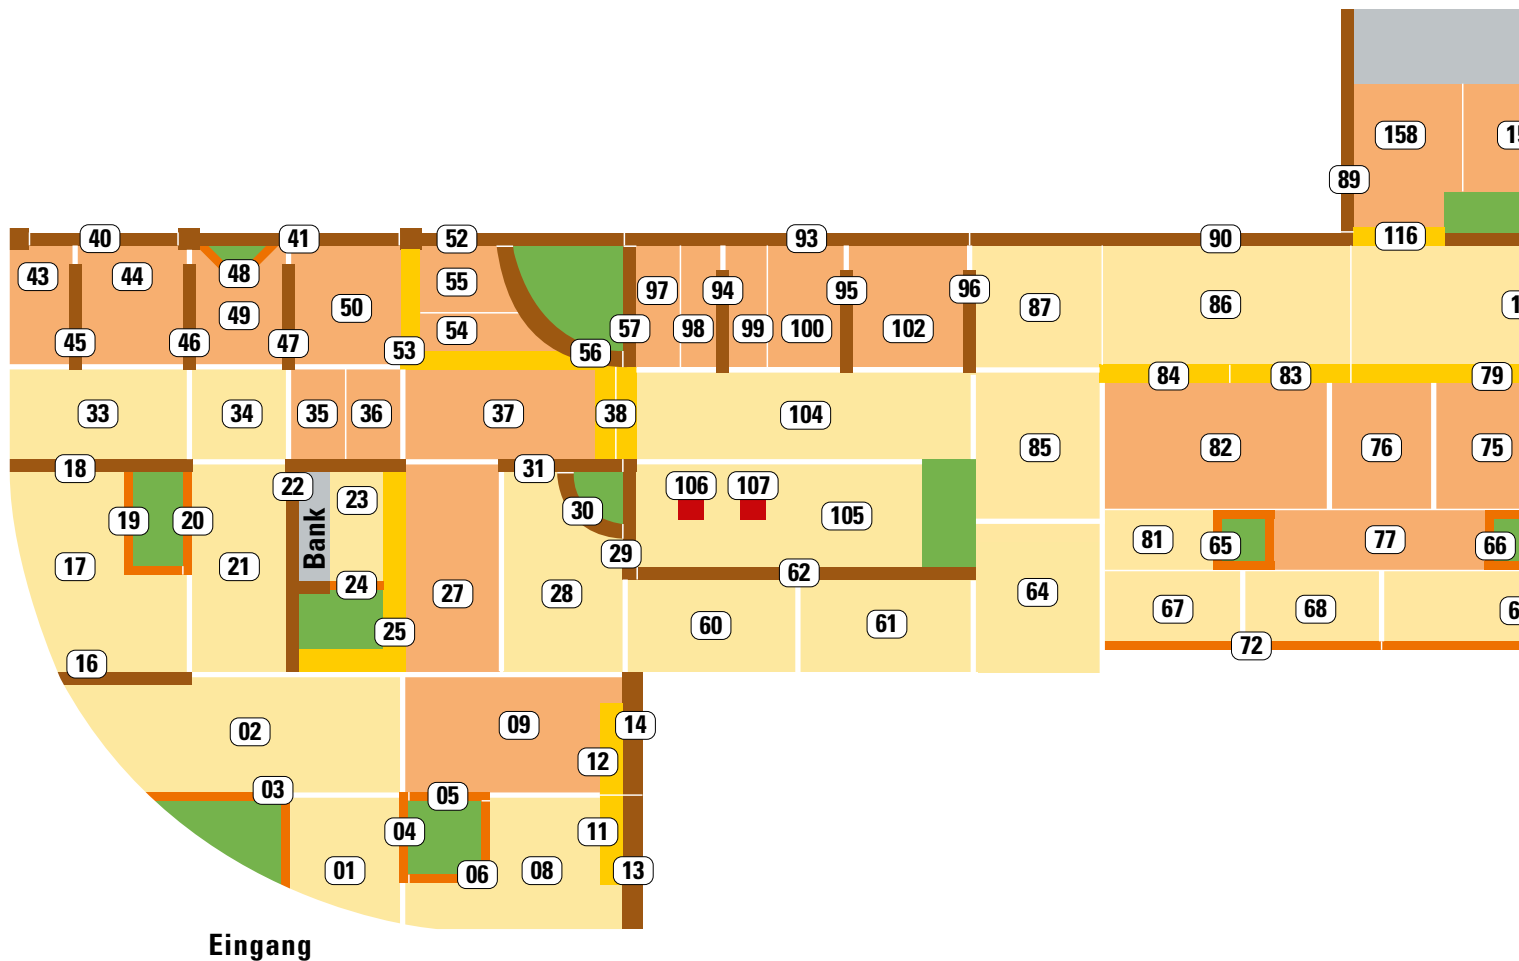

KANN Mustergarten

Übach-Palenberg

Alle Lieblingsprodukte auf einem Blick: Entdecken Sie Ihres.

-  Pflaster
-  Platten
-  Mauern / Mauerscheiben
-  Palisaden, Randsteine
-  Stufen
-  Sitzblöcke, Poller
-  Beete, Pflanzen, Substrate