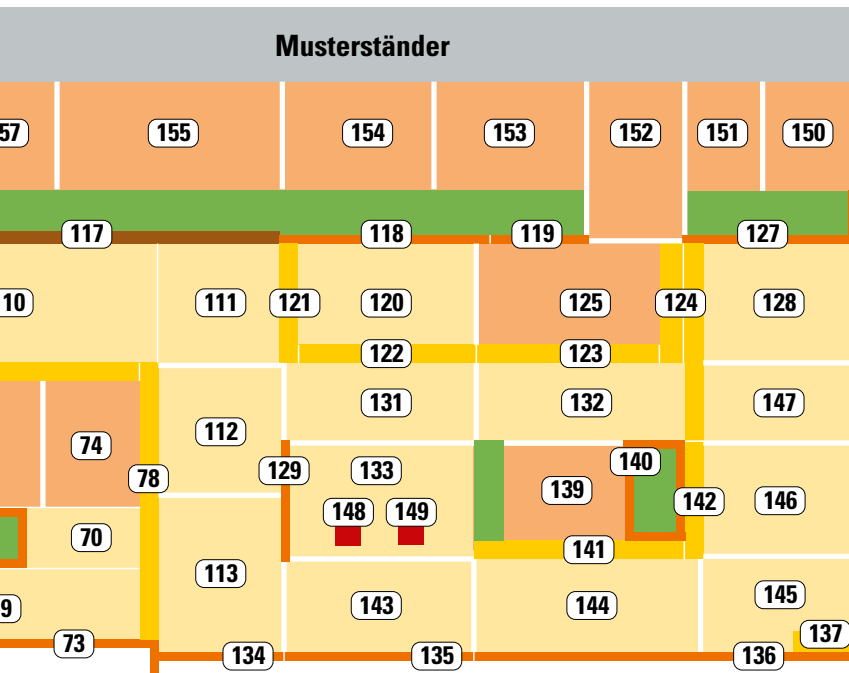

Tauchen Sie ein in die große KANN Welt und erleben Sie unsere Produktvielfalt. Wir wünschen Ihnen dabei viel Spaß!

Hinweis:

Die in unserer Fertigung eingesetzten Rohstoffe sind Naturmaterialien, durch deren Verwendung die Farben und Oberflächen unserer Produkte leichten Schwankungen unterliegen. Die in unseren Mustergärten ausgestellten Produkte zeigen naturgemäß nicht die komplette Bandbreite möglicher Produktionschargen.

Je nach Bewitterung oder Nutzung kann es im Laufe der Zeit zu optischen Veränderungen hinsichtlich Farbe und Struktur kommen. Aus diesen Gründen bzw. bedingt durch die Liegedauer sind die in unseren Mustergärten gezeigten Produkte nicht grundsätzlich als farbverbindlich einzustufen sondern als Durchschnittsmuster zu betrachten.

Die Mustergärten dienen in erster Linie der Darstellung von Gestaltungsvarianten und stellen nicht unbedingt eine in allen Details korrekte technische Ausführung dar. Bitte beachten Sie daher bei der Bauausführung die anerkannten Regeln der Technik sowie unsere aktuellen Verlege- und Aufbauhinweise.

Technische Änderungen sowie Änderungen in den Musterflächen, die in diesem Plan gegebenenfalls noch nicht berücksichtigt sind, behalten wir uns vor.

Formatangaben beziehen sich auf das Rastermaß einschließlich des üblichen (nach den technischen Regeln auszuführenden) Fugenteils.