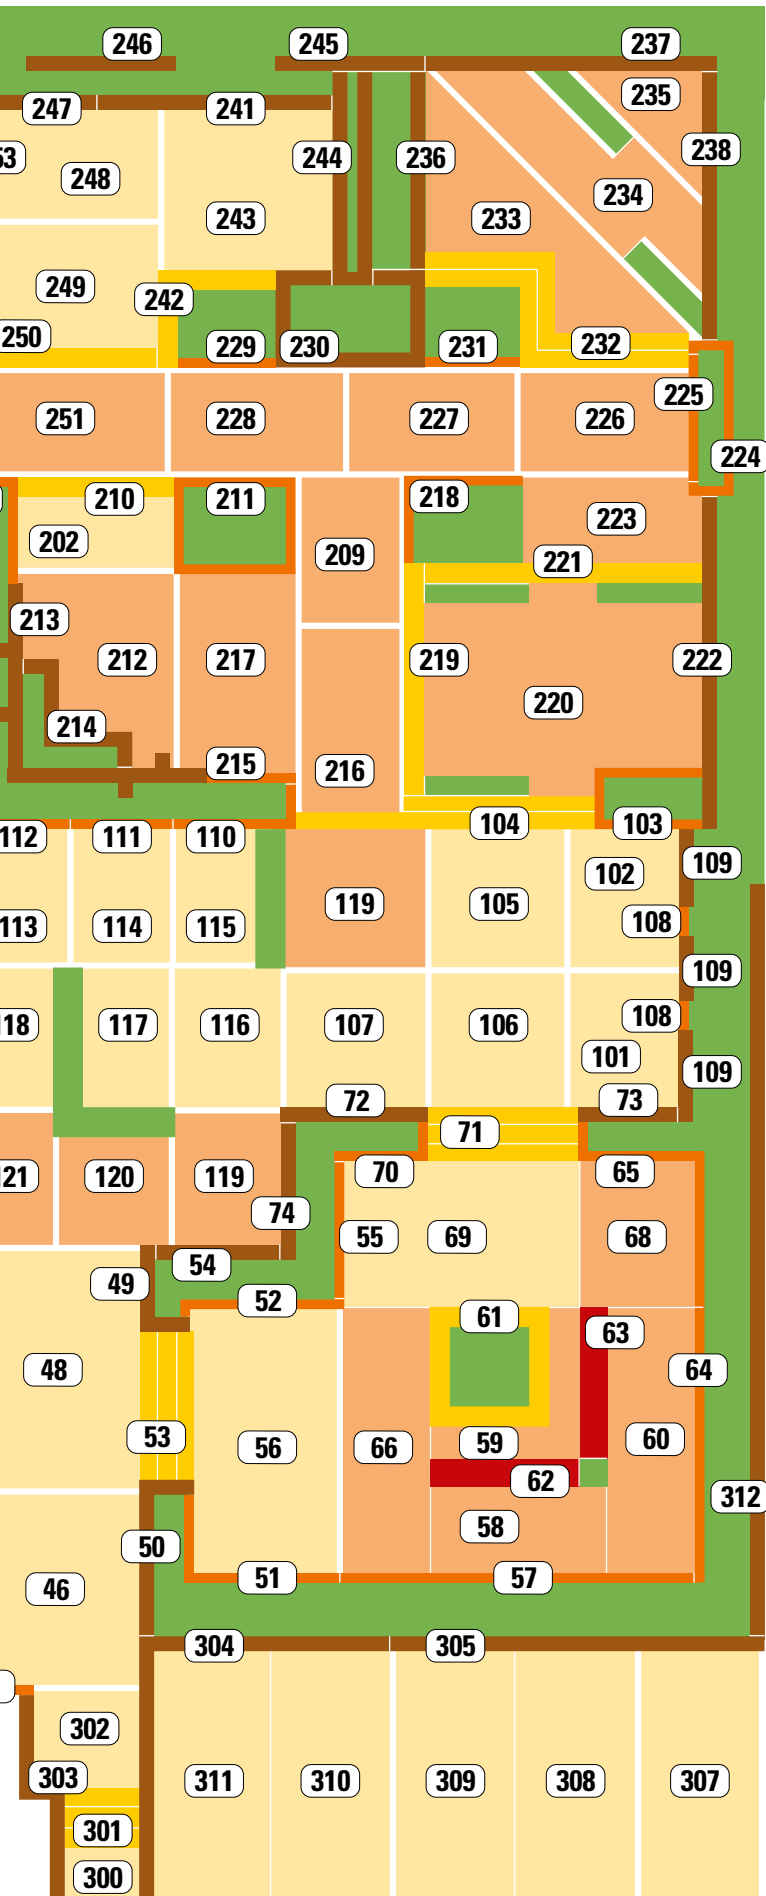

# KANN Mustergarten

---

Pulheim

# Alle Lieblingsprodukte auf einem Blick: Entdecken Sie Ihres.

-  Pflaster
-  Platten
-  Mauern / Mauerscheiben
-  Palisaden, Randsteine
-  Stufen
-  Sitzblöcke, Poller
-  Beete, Pflanzen, Substrate

Eingang