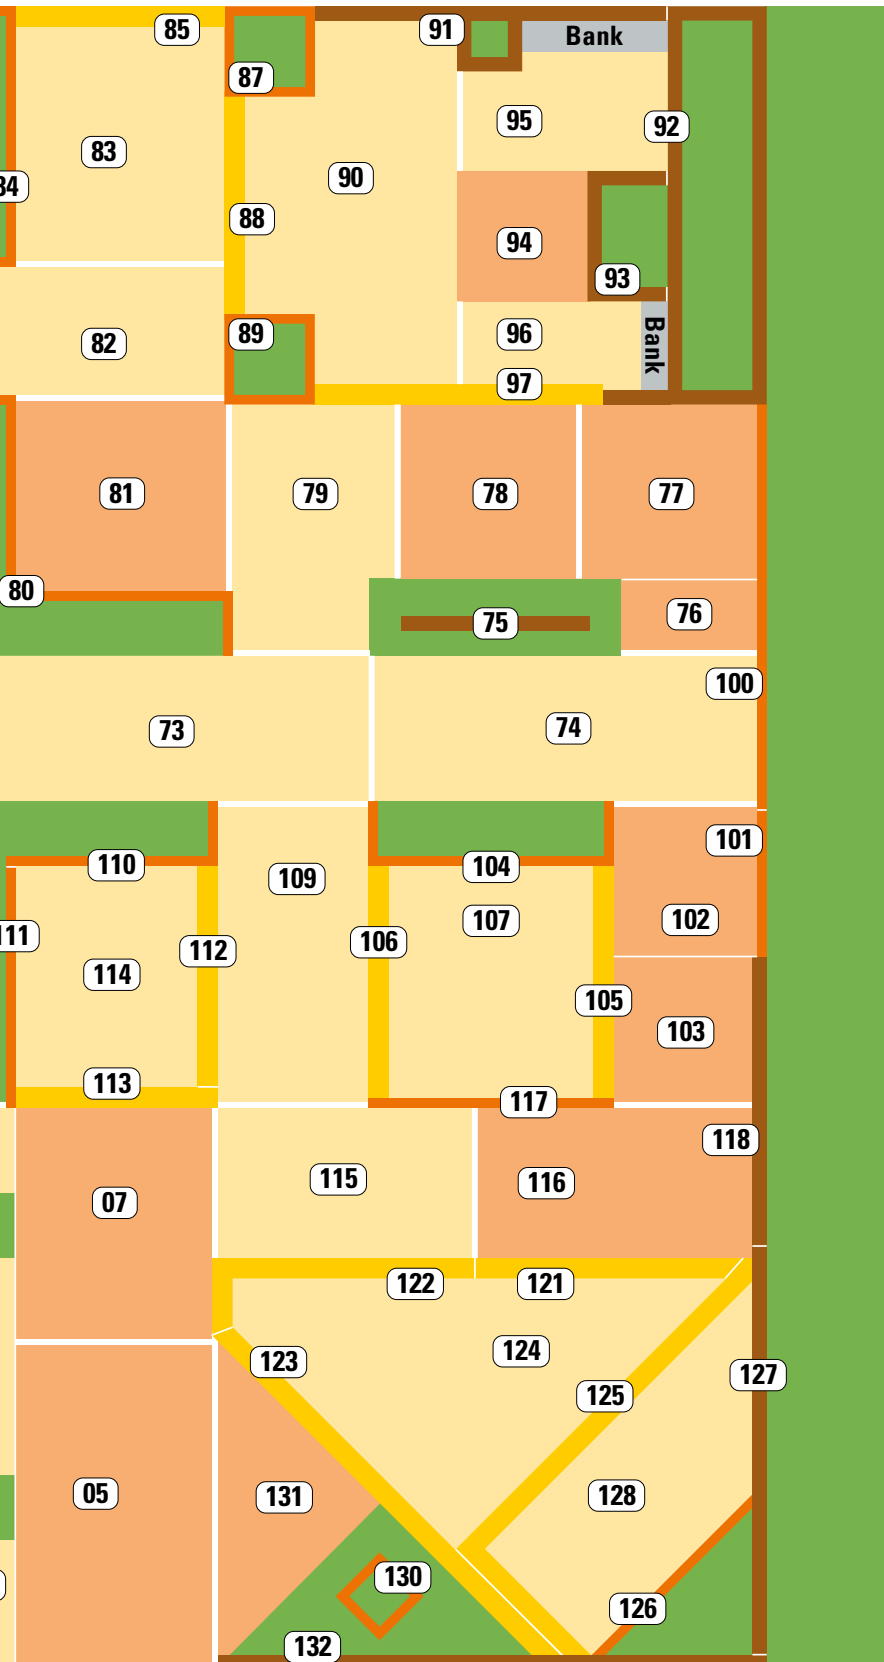

KANN Mustergarten

Kaltenkirchen

Alle Lieblingsprodukte auf einem Blick: Entdecken Sie Ihres.

-  Pflaster
-  Platten
-  Mauern / Mauerscheiben
-  Palisaden, Randsteine
-  Stufen
-  Sitzblöcke, Poller
-  Beete, Pflanzen, Substrate