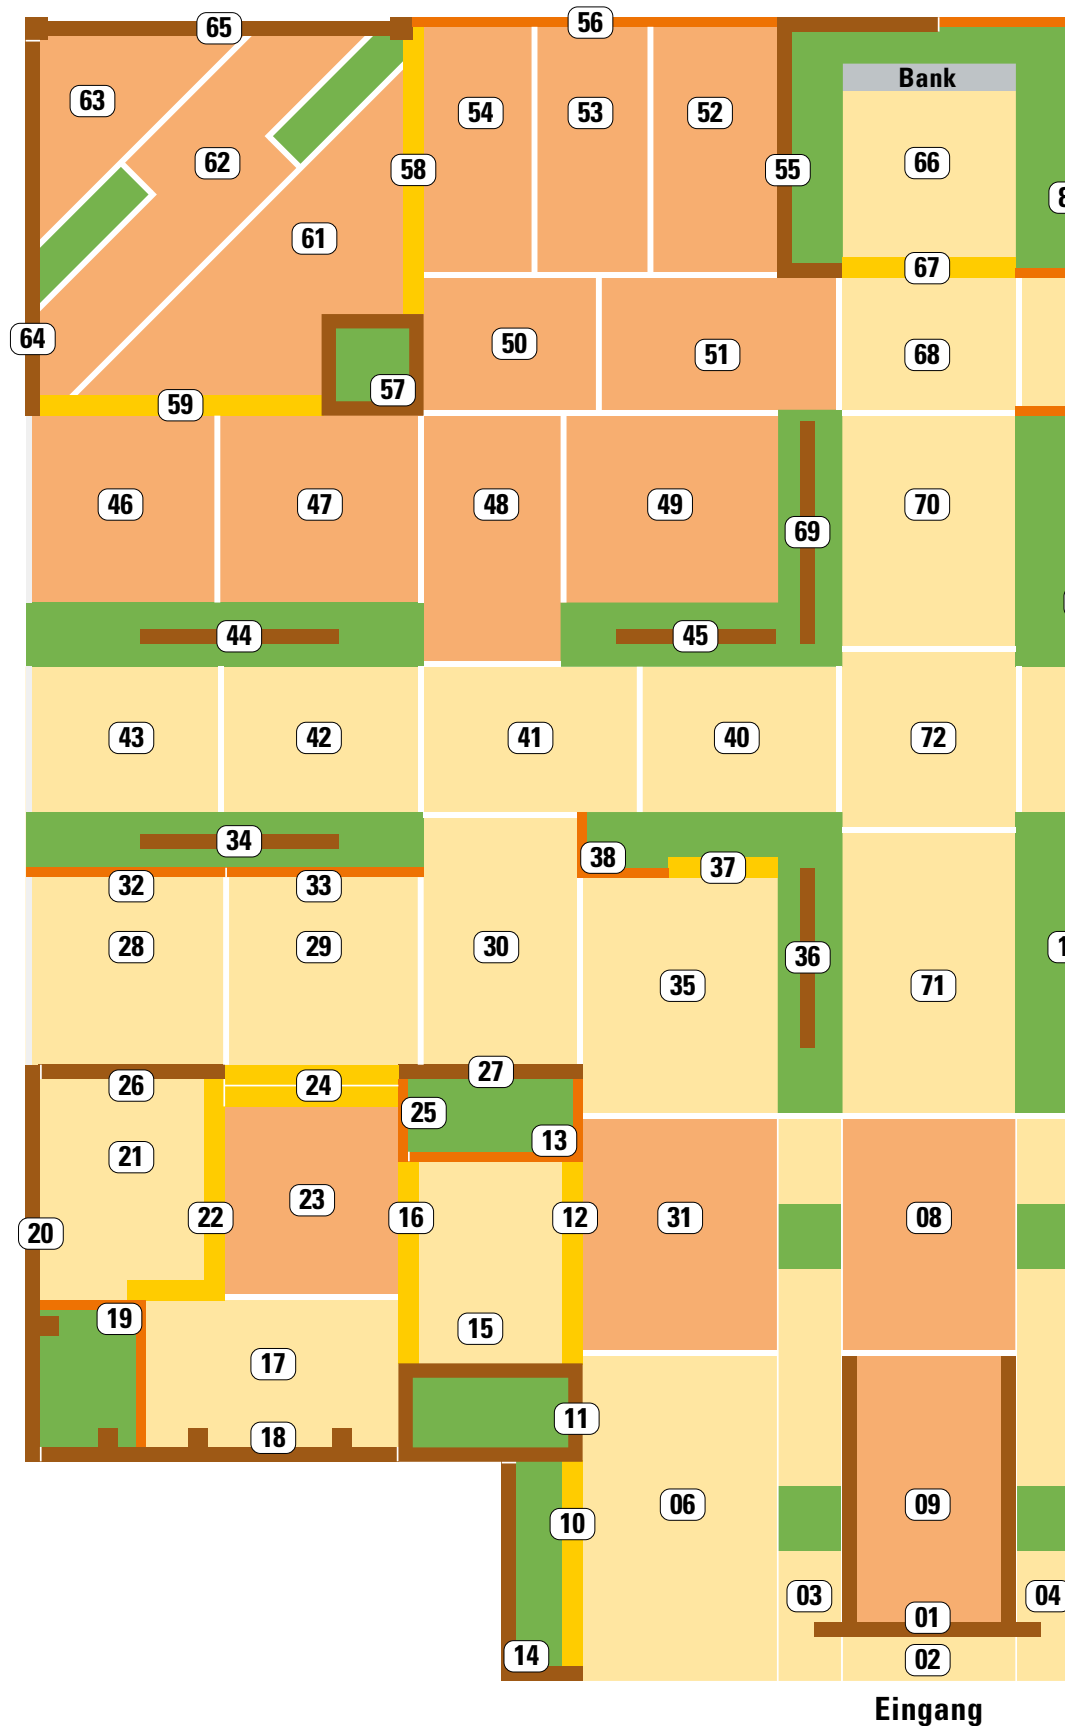

KANN Mustergarten

Kaltenkirchen

Alle Lieblingsprodukte auf einem Blick: Entdecken Sie Ihres.

-  Pflaster
-  Platten
-  Mauern / Mauerscheiben
-  Palisaden, Randsteine
-  Stufen
-  Sitzblöcke, Poller
-  Beete, Pflanzen, Substrate